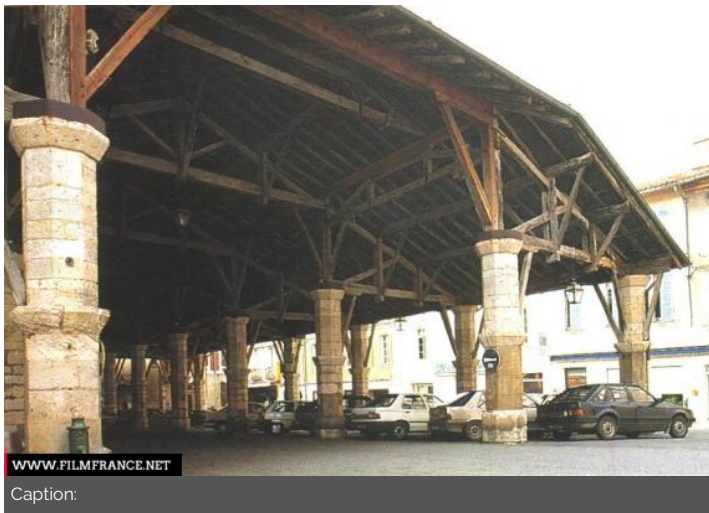

✉ | ☎ +33 (0)5 62 63 69 30

WWW.FILMFRANCE.NET

Credits: cine32 Régies de Gascogne
Caption: hall

WWW.FILMFRANCE.NET

Caption: hall western

LOCATION TYPE

CATEGORIES

[Square](#) [Covered market](#) [Hamlet](#) [Village](#)

ENVIRONMENT

[City](#)

GENERAL PRESENTATION

LOCATION CONDITION TYPE

[Well maintained](#)

CONSTRUCTION PERIOD

[XVth Century](#)

DOMINANT STYLE