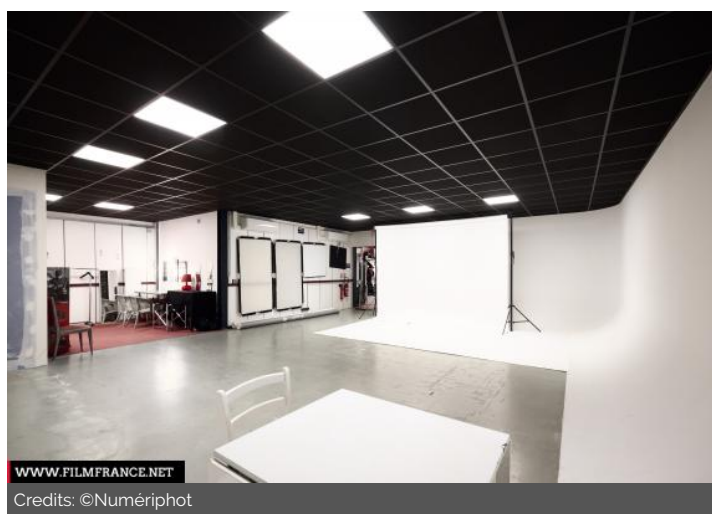

WWW.FILMFRANCE.NET

Credits: ©Numériphot