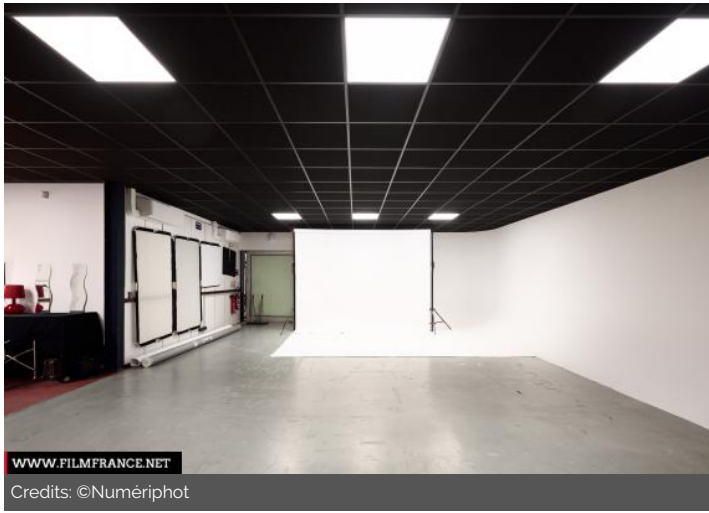

LOCATION TYPE

CATEGORIES

Stage Film Studio Photo Studio

ENVIRONMENT

City

GENERAL PRESENTATION

Location de studio de 82m² avec un espace maquillage et cabine d'essayage de 22m².
Possibilité de louer le studio déjà équipé : fond, éclairage et autres matériels sur demande.

LOCATION CONDITION TYPE

New