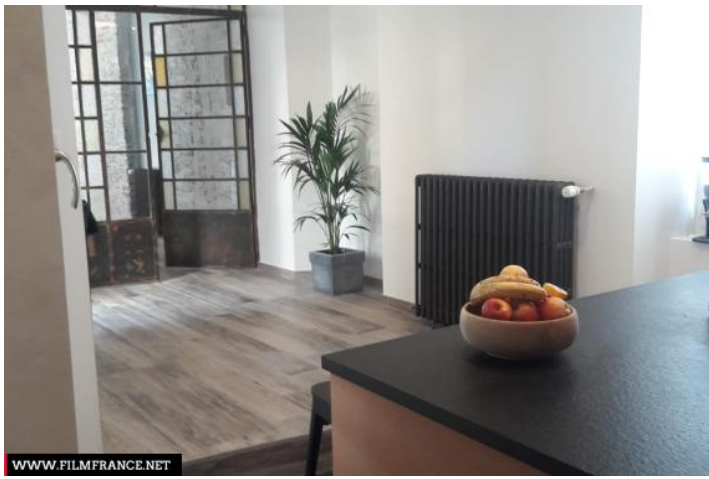

WWW.FILMFRANCE.NET