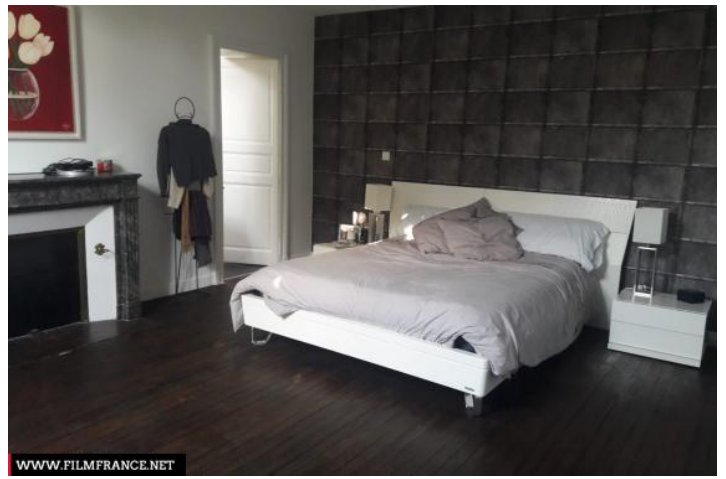

WWW.FILMFRANCE.NET