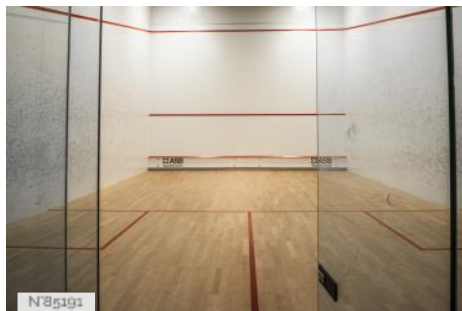

Le pôle sportif est homologué pour l'accueil des personnes en situation de handicap.

CONSTRUCTION PERIOD

1981-1990

MATERIALS

interior floor : Tiles

Sibling locations

Ville de Pontoise - Pôle Sportif Maradas - Joël Motyl - Espace squash