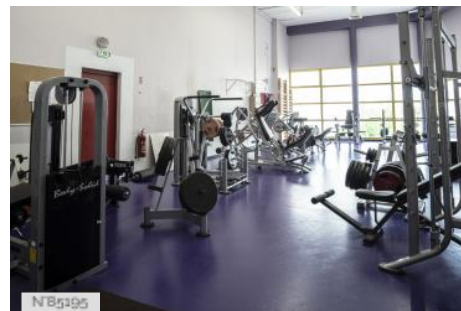

Ville de Pontoise - Pôle Sportif Maradas - Joël Motyl - Salle de musculation