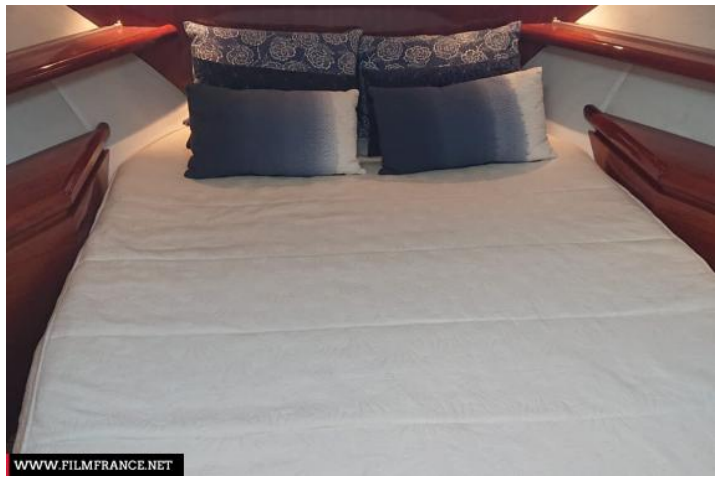

✉ | ☎ +33 (0)2 40 48 81 24

LOCATION TYPE

CATEGORIES

Boat

ENVIRONMENT

Seaside

GENERAL PRESENTATION

Vedette sur plan d'eau dans le port de Piriac-sur-Mer