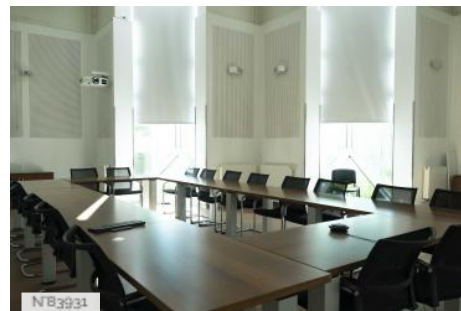

Ville de Torcy - siège de la Communauté d'Agglomération Paris - Vallée de la Marne - Salle de réunion "Hurtebize"