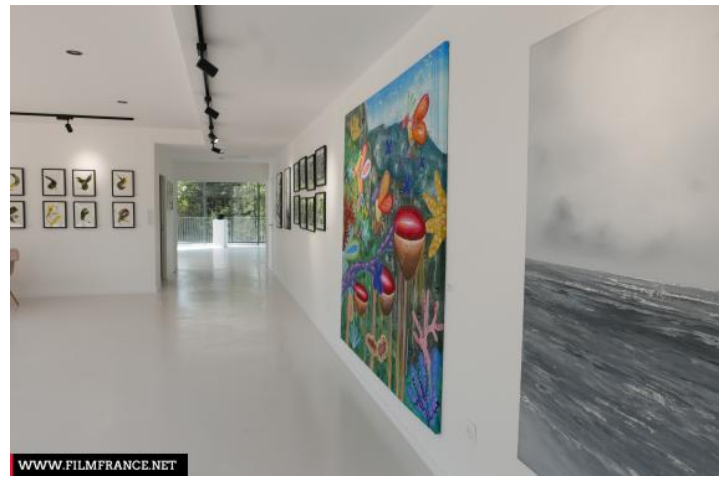

LOCATION TYPE

CATEGORIES

Galerie (baies vitrees) Art gallery Exhibition room

ENVIRONMENT

Park or garden, City

GENERAL PRESENTATION

Local au pied du bâtiment Folie Divine

Espace atypique, spacieux, baigné de lumière. Exposition Est-Sud-Ouest, lumière naturelle du matin jusqu'au soir.

Grand linéaire de baies vitrées.

Vue sur la végétation, écrin de verdure, tout en étant dans un environnement urbain.

Surface du local: 140 m2

Surface de la terrasse: 200 m2

Hauteur sous plafond: 3 m

Espace modulable:

Deux espaces communiquant, l'un de 50 m2 environ, l'autre de 70 m2, pouvant être séparés ou non par une double porte.

Une pièce de 10 m2 (obscur)

Sanitaires et réserves: 10 m2

LOCATION CONDITION TYPE

New

LOCATION HISTORY

Le bâtiment Folie Divine est une réalisation de l'architecte Farshid Moussavi dans le cadre du concours des Folies architecturales de Montpellier.

Date d'achèvement: 2017

Travaux d'aménagement du local de la galerie: été 2022, inauguration de la galerie en septembre 2022.

CONSTRUCTION PERIOD

XXIst Century

DOMINANT STYLE

Contemporary, Design

REMARKABLE ARCHITECTURAL

Terrace (architecture)

ELEMENTS