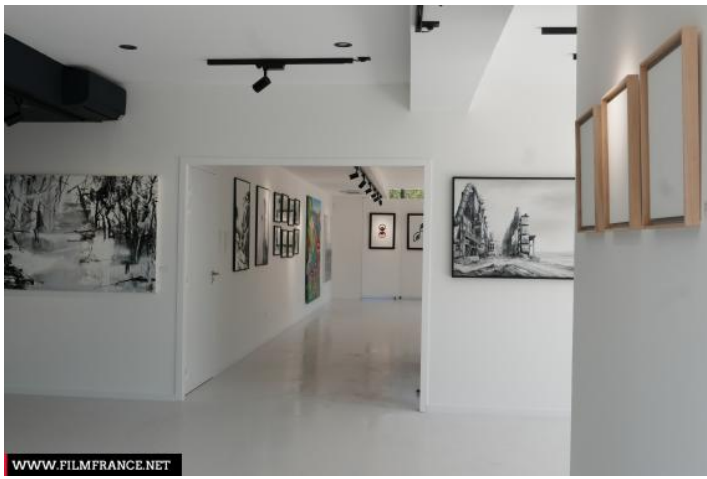

LOCATION TYPE

CATEGORIES

Galerie (baies vitrees) Art gallery Exhibition room

ENVIRONMENT

Park or garden, City

GENERAL PRESENTATION

Local au pied du bâtiment Folie Divine

Espace atypique, spacieux, baigné de lumière. Exposition Est-Sud-Ouest, lumière naturelle du matin jusqu'au soir.

Grand linéaire de baies vitrées.

Vue sur la végétation, écrin de verdure, tout en étant dans un environnement urbain.

Surface du local: 140 m2

Surface de la terrasse: 200 m2

Hauteur sous plafond: 3 m

Espace modulable:

Deux espaces communiquant, l'un de 50 m2 environ, l'autre de 70 m2, pouvant être séparés ou non par une double porte.

Une pièce de 10 m2 (obscur)

Sanitaires et réserves: 10 m2

LOCATION CONDITION TYPE

New

LOCATION HISTORY

Le bâtiment Folie Divine est une réalisation de l'architecte Farshid Moussavi dans le cadre du concours des Folies architecturales de Montpellier.

Date d'achèvement: 2017

Travaux d'aménagement du local de la galerie: été 2022, inauguration de la galerie en septembre 2022.

CONSTRUCTION PERIOD

XXIst Century

DOMINANT STYLE

Contemporary, Design

REMARKABLE ARCHITECTURAL

Terrace (architecture)

ELEMENTS