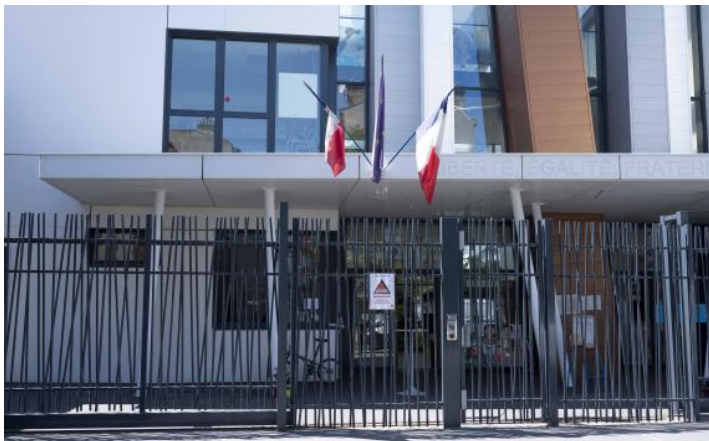

WWW.FILMFRANCE.NET

Credits: Film Paris Region - Valérie Novel
Caption: Ville de Saint-Ouen-sur-Seine - École primaire Jean De La Fontaine - Extérieur