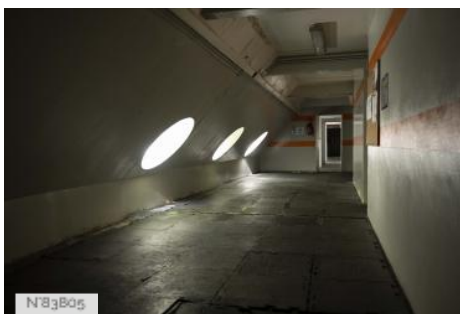

Children locations

N83805

Ville de Saint-Ouen-sur-Seine - Patinoire - Couloir