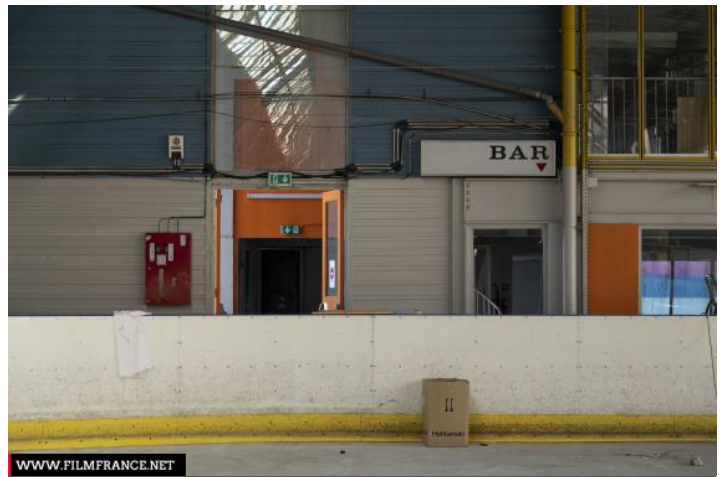

WWW.FILMFRANCE.NET

Credits: Film Paris Region - Valérie Novel
Caption: Ville de Saint-Ouen-sur-Seine - Patinoire - Plateau