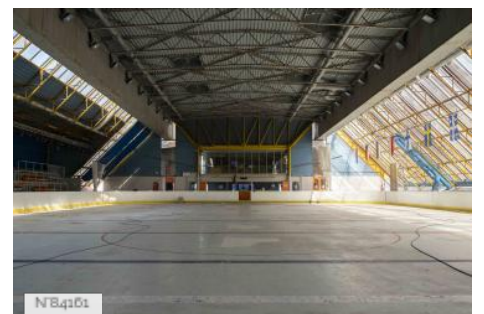

LOCATION TYPE

CATEGORIES	Ice rink
ENVIRONMENT	City

GENERAL PRESENTATION

Située en plein centre ville de **Saint-Ouen**, la patinoire aujourd'hui désaffectée a été construite par l'architecte Paul Chemetov.

Children locations

N83805

Ville de Saint-Ouen-sur-Seine - Patinoire - Couloir

N83808

Ville de Saint-Ouen-sur-Seine - Patinoire - Escaliers extérieurs

N84101

Ville de Saint-Ouen-sur-Seine - Patinoire désaffectée - Piste et bar