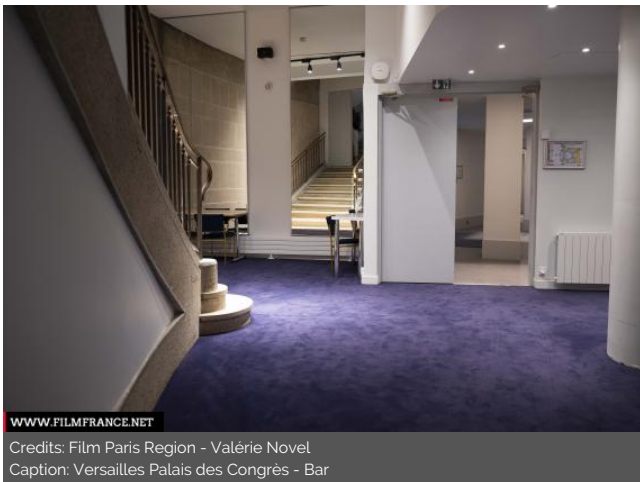

LOCATION TYPE

CATEGORIES

Bar Dressing room Rest area

ENVIRONMENT

City

GENERAL PRESENTATION

Versailles Palais des Congrès est une salle de spectacle et de conférence de style Art Déco.

LOCATION CONDITION TYPE

Perfect condition, Restored or Renovated

LOCATION HISTORY

Situé face au château, Versailles Palais des Congrès est le premier Palais des Congrès construit en France et figure parmi les sites patrimoniaux remarquables de Versailles.
Créé sous l'impulsion du maire de Versailles André Mignot en 1964, il remplace un théâtre des Variétés en ruine.
Son architecte est Pierre-Edouard Lambert, fils de Marcel Lambert, l'architecte en chef du Château de Versailles entre 1888 et 1912. Continuateur d'Auguste Perret, Lambert reste fidèle à une doctrine architecturale basée sur l'équilibre des volumes pour concevoir ce palais, dont la première pierre est posée en novembre 1963.
Le bâtiment s'implante en 1967 avec une discrétion certaine dans une composition urbaine et architecturale héritée du XVIIe siècle. Il a été rénové à l'identique en 2021 avec des interventions modernes nécessaires à son fonctionnement.