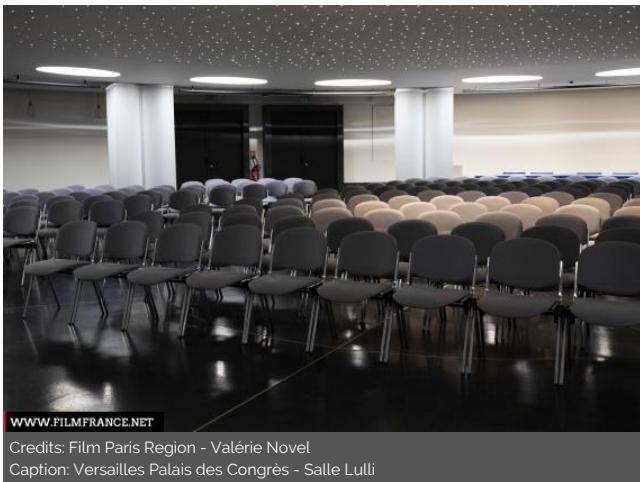

Credits: Film Paris Region - Valérie Novel
Caption: Versailles Palais des Congrès - Salle Lulli

Credits: Film Paris Region - Valérie Novel
Caption: Versailles Palais des Congrès - Salle Lulli

Credits: Film Paris Region - Valérie Novel
Caption: Versailles Palais des Congrès - Salle Lulli

LOCATION TYPE

CATEGORIES

Room Lecture room Reception hall Meeting room

ENVIRONMENT

City

GENERAL PRESENTATION

Versailles Palais des Congrès est une salle de spectacle et de conférence de style Art Déco.

LOCATION CONDITION TYPE

Perfect condition, Restored or Renovated

LOCATION HISTORY

Situé face au château, Versailles Palais des Congrès est le premier Palais des Congrès construit en France et figure parmi les sites patrimoniaux remarquables de Versailles.
Créé sous l'impulsion du maire de Versailles André Mignot en 1964, il remplace un théâtre des Variétés en ruine.
Son architecte est Pierre-Edouard Lambert, fils de Marcel Lambert, l'architecte en chef du Château de Versailles entre 1888 et 1912. Continuateur d'Auguste Perret, Lambert reste fidèle à une doctrine architecturale basée sur l'équilibre des volumes pour concevoir ce palais, dont la première pierre est posée en novembre 1963.
Le bâtiment s'implante en 1967 avec une discrétion certaine dans une composition urbaine et architecturale héritée du XVIIe siècle. Il a été rénové à l'identique en 2021 avec des interventions modernes nécessaires à son fonctionnement.