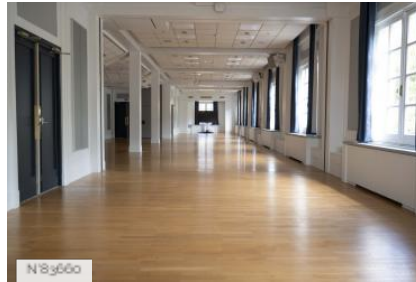

N 83660
Versailles Palais des Congrès - Salles de sous-commission