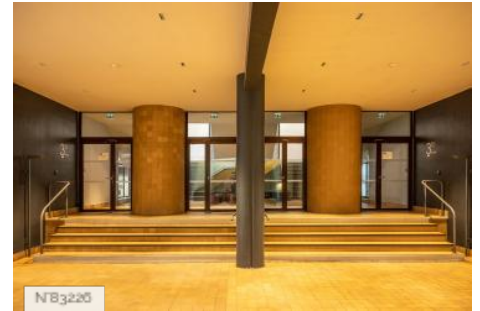

Cité de Refuge - Escalier depuis hall