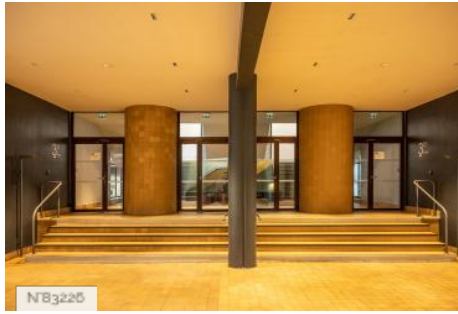

Cité de Refuge - Escalier depuis hall