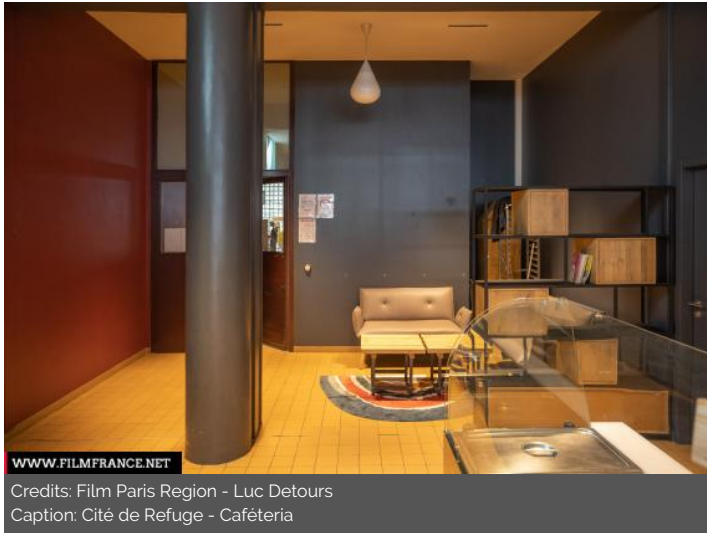

Credits: Film Paris Region - Luc Detours
Caption: Cité de Refuge - Cafeteria

WWW.FILMFRANCE.NET

Credits: Film Paris Region - Luc Detours
Caption: Cité de Refuge - Cafeteria

LOCATION TYPE

CATEGORIES

Bar Cafeteria Refectory Room

ENVIRONMENT

City

GENERAL PRESENTATION

LOCATION CONDITION TYPE

Well maintained

LOCATION HISTORY

Inauguré en 1933, la Cité de Refuge est un ensemblier d'insertion conçu par Le Corbusier pour l'Armée du Salut. La Cité exprime les idées de l'architecte en matière d'habitat social. Elle a pour vocation d'accueillir des personnes en difficulté tout en leur offrant une structure pour se reconstruire et la possibilité d'accéder à différents types de dispositifs d'insertion par l'emploi. Le bâtiment a subi des destructions importantes pendant la guerre qui ont amené Le Corbusier lui-même à réaliser une seconde façade en 1952. En 1978, le bâtiment Centre Espoir conçu par Philippe Verrey et Georges Candilis en annexe de la Cité est inauguré. La Cité de Refuge est inscrit au titre des monuments historiques depuis le 15 janvier 1975. Les éléments protégés comprennent les escaliers, le vestibule, le décor intérieur et l'élévation.

CONSTRUCTION PERIOD

Entre 2011 et 2016, le site bénéficie d'une importante restauration.
1931-1940

DOMINANT STYLE

Contemporary

MATERIALS

Tiles

Sibling Locations