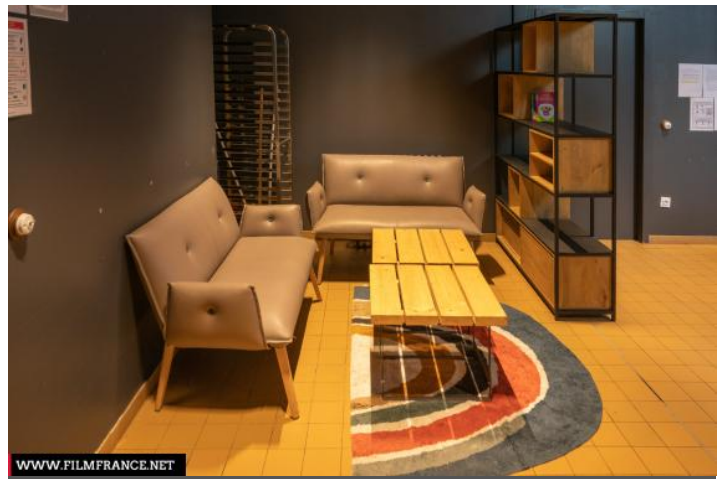

WWW.FILMFRANCE.NET

Credits: Film Paris Region - Luc Detours
Caption: Cité de Refuge - Cafeteria