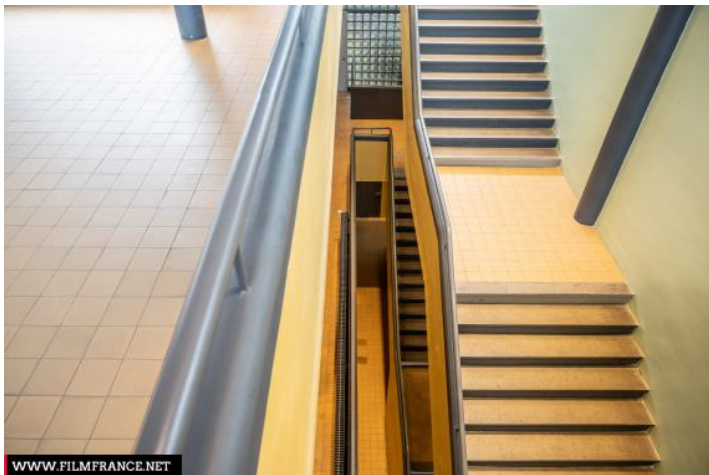

WWW.FILMFRANCE.NET

Credits: Film Paris Region - Luc Detours
Caption: Cité de Refuge - Escalier

LOCATION TYPE

CATEGORIES

Administration building Administration establishment Administration site

ENVIRONMENT

City

GENERAL PRESENTATION

LOCATION CONDITION TYPE

Well maintained

LOCATION HISTORY

Inauguré en 1933, la Cité de Refuge est un ensemblier d'insertion conçu par Le Corbusier pour l'Armée du Salut. La Cité exprime les idées de l'architecte en matière d'habitat social. Elle a pour vocation d'accueillir des personnes en difficulté tout en leur offrant une structure pour se reconstruire et la possibilité d'accéder à différents types de dispositifs d'insertion par l'emploi. Le bâtiment a subi des destructions importantes pendant la guerre qui ont amené Le Corbusier lui-même à réaliser une seconde façade en 1952. En 1978, le bâtiment Centre Espoir conçu par Philippe Verrey et Georges Candilis en annexe de la Cité est inauguré. La Cité de Refuge est inscrit au titre des monuments historiques depuis le 15 janvier 1975. Les éléments protégés comprennent les escaliers, le vestibule, le décor intérieur et l'élévation.

CONSTRUCTION PERIOD

Entre 2011 et 2016, le site bénéficie d'une importante restauration.

DOMINANT STYLE

1931-1940

Contemporary

Children locations