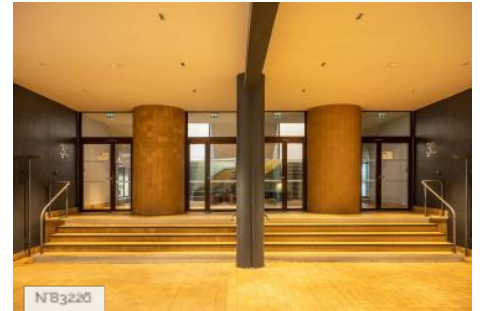

Administration building Administration establishment Administration site

ENVIRONMENT

City

GENERAL PRESENTATION

LOCATION CONDITION TYPE

Well maintained

LOCATION HISTORY

Inauguré en 1933, la Cité de Refuge est un ensemblier d'insertion conçu par Le Corbusier pour l'Armée du Salut. La Cité exprime les idées de l'architecte en matière d'habitat social. Elle a pour vocation d'accueillir des personnes en difficulté tout en leur offrant une structure pour se reconstruire et la possibilité d'accéder à différents types de dispositifs d'insertion par l'emploi. Le bâtiment a subi des destructions importantes pendant la guerre qui ont amené Le Corbusier lui-même à réaliser une seconde façade en 1952. En 1978, le bâtiment Centre Espoir conçu par Philippe Verrey et Georges Candilis en annexe de la Cité est inauguré. La Cité de Refuge est inscrit au titre des monuments historiques depuis le 15 janvier 1975. Les éléments protégés comprennent les escaliers, le vestibule, le décor intérieur et l'élévation.

Cité de Refuge - Bureaux

Cité de Refuge - Salles de réunion

Cité de Refuge - Cafétéria

Cité de Refuge - Escalier depuis hall

Cité de Refuge - Salle de réunion

Cité de Refuge - Terrasse

Cité de Refuge - Hall ouvert