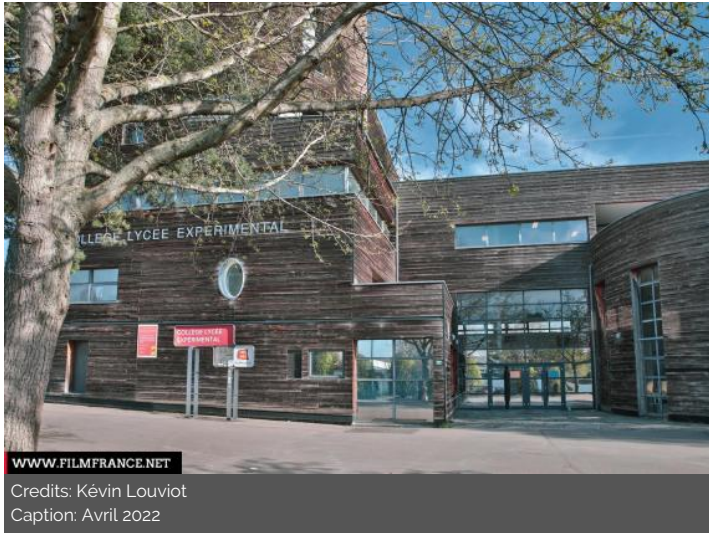

WWW.FILMFRANCE.NET

Credits: Kévin Louviot
Caption: Avril 2022

LOCATION TYPE

CATEGORIES

Lecture hall Education - research building Library Offices Cafeteria Education - research center
 Junior high school YARD Professional school Education - research edifice Education - research complex
 Galerie (baies vitrées) Entrance hall High school Covered part of the playground Classroom Meeting room
 Performance hall Education - research site

ENVIRONMENT

City

GENERAL PRESENTATION

Le collège-lycée expérimental est un établissement scolaire public cogéré de 350 élèves fonctionnant à Hérouville-Saint-Clair depuis 1982. Sa pédagogie s'articule notamment avec le tutorat et l'instauration de temps de bilans.

LOCATION CONDITION TYPE

Well maintained

LOCATION HISTORY

Le Collège Lycée Expérimental d'Hérouville-Saint-Clair est un des quatre collèges et lycées publics expérimentaux mis en place par le ministère de l'Éducation nationale en 1982. Installé initialement sur le site de Beaugard puis dans un ancien foyer de jeunes travailleurs, il déménagea dans un bâtiment neuf en 1995.