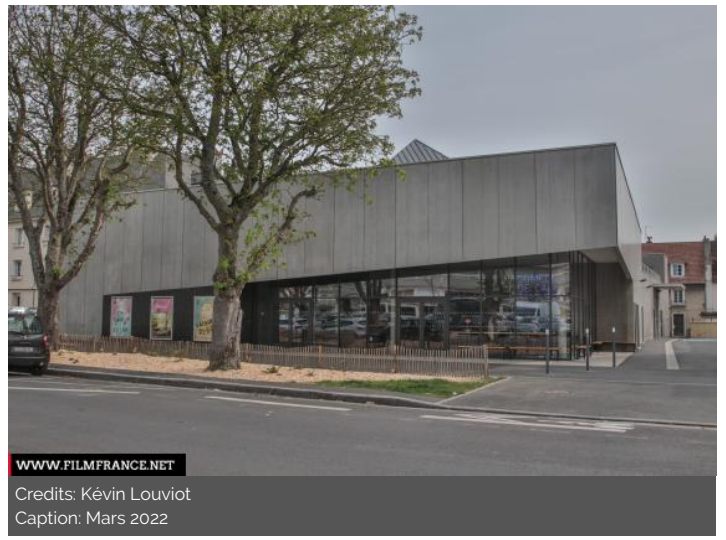

WWW.FILMFRANCE.NET

Credits: Kévin Louviot
Caption: Mars 2022