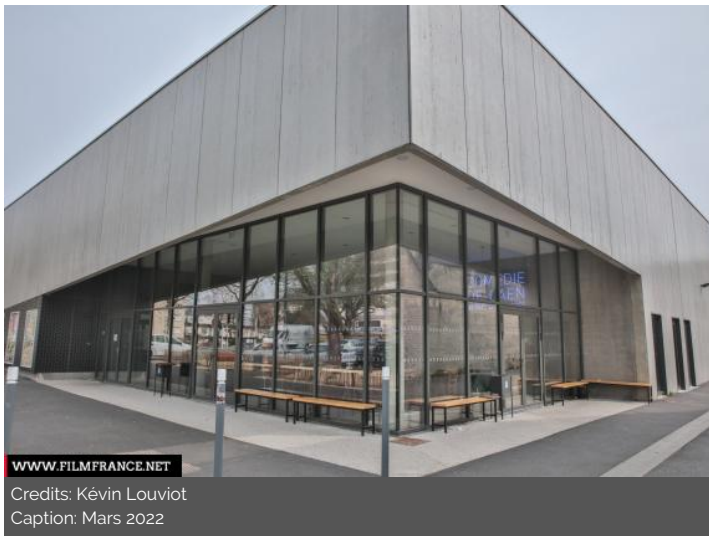

WWW.FILMFRANCE.NET

Credits: Kévin Louviot
Caption: Mars 2022

LOCATION TYPE

CATEGORIES

Bar Cultural building Cultural edifice Galerie (baies vitrees) Entrance hall Dressing room
Sound control room Meeting room Performance hall Cultural site Theater

ENVIRONMENT

City

GENERAL PRESENTATION

LOCATION CONDITION TYPE

Perfect condition

LOCATION HISTORY

Fondé en 1969 par Jo Tréhard, figure emblématique de la scène théâtrale caennaise d'après-guerre, la Comédie de Caen, en rupture avec une certaine vision traditionnelle du théâtre, s'installe dans une ancienne salle patronale transformée pour l'occasion en théâtre, le 32 rue des Cordes. Labelisée Centre dramatique national en 1972, la Comédie de Caen ouvre un deuxième lieu à Hérouville saint Clair en 1987. En avril 2018, le théâtre de la rue des Cordes est fermé pour pouvoir réaliser des travaux de réorganisation et d'extension. La nouvelle salle est inaugurée en septembre 2021.

CONSTRUCTION PERIOD

XXIst Century

DOMINANT STYLE

Avant-garde and fonctionnalism, Contemporary, Design

REMARKABLE ARCHITECTURAL

Tier, Stage

ELEMENTS

MATERIALS

Building front : Concrete - Cement - Breezeblock, Building front : Glass - Stained-glass, Interior walls : Concrete - Cement - Breezeblock, Interior floor : Concrete - Cement - Breezeblock, Sols intérieurs: variable, parquet-moquette