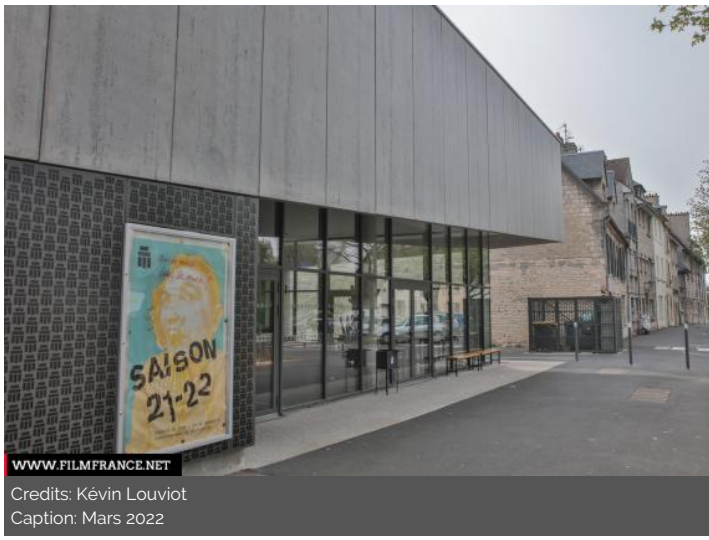

WWW.FILMFRANCE.NET

Credits: Kévin Louviot
Caption: Mars 2022