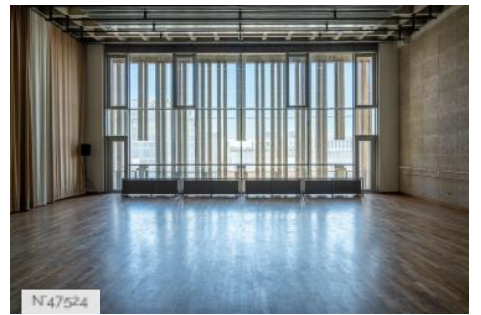

N47524

Centre National de la Danse - Studios de Danse