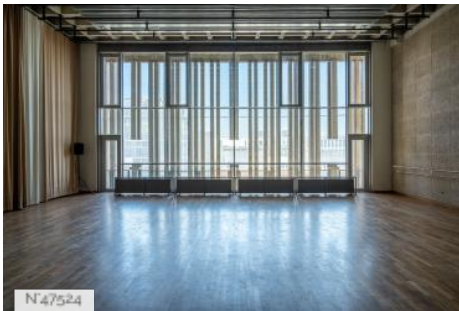

Centre National de la Danse dancing rooms