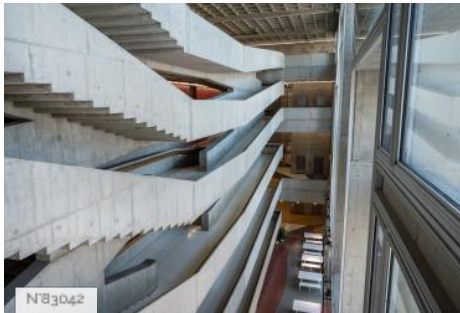

Centre National de la Danse - Grand studio de danse

N8308N