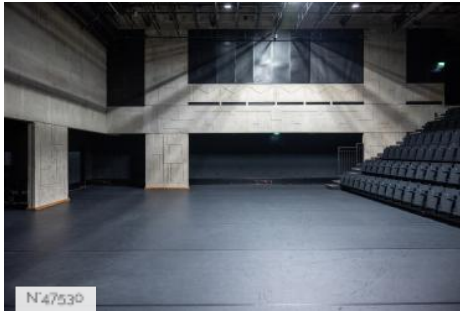

N47545

N47549

N47524

N47530

N47570

N50040

N8308N

N83043

N83044

N83045

N83047

N83059

N83060