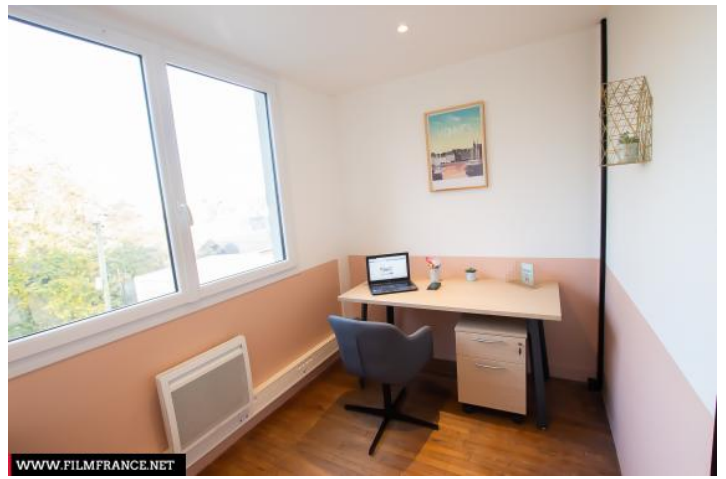

LOCATION TYPE

CATEGORIES

Offices Kitchen House Meeting room

ENVIRONMENT

Park or garden, City

GENERAL PRESENTATION

Notre espace de coworking se situe à 5 minutes en bus de la gare de Rennes, à proximité du parc du Landry. Il se compose d'un open-space, d'une cuisine, d'un bureau de rendez-vous, de deux salles de réunion, et de 3 bureaux fermés. Good Place propose également des activités de bien-être (cours de yoga, massages...) ouvertes à tous, ainsi qu'un jardin où il fait bon de travailler, se détendre et déjeuner au soleil.

À 5 minutes, restaurants pour toutes les envies & budgets : Avec & Co (concept store), Tuk Tuk Mum (thaïlandais), La Villa (pizzeria), Le Quotidien (ouvrier), La Fontaine aux Perles (gastronomique). Dans un rayon de 800 mètres se trouvent : supermarché, traiteur, pharmacie, boulangerie, coiffeur, bureau de tabac et stations services.

LOCATION CONDITION TYPE

Perfect condition