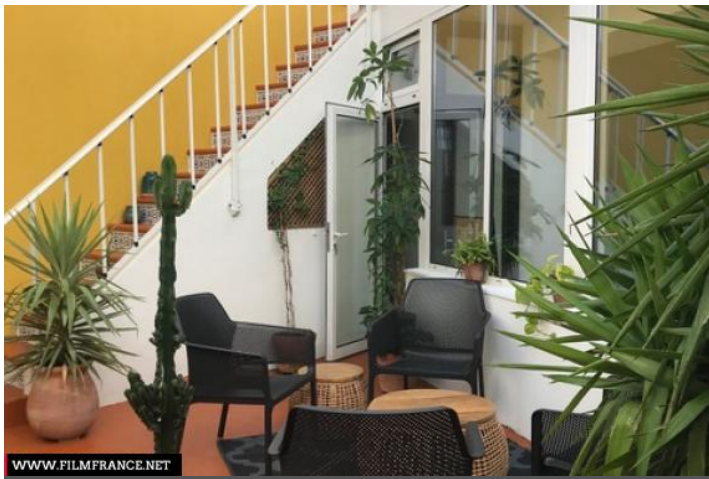

WWW.FILMFRANCE.NET