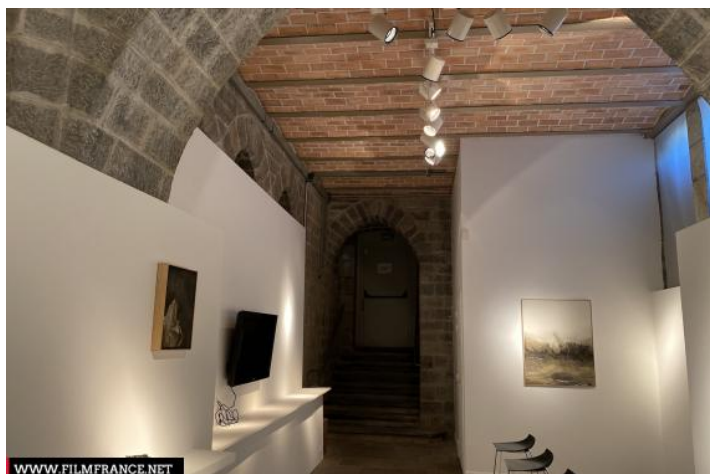

WWW.FILMFRANCE.NET

Credits: @AgenceduFilm64

Caption: Crypte Sainte-Eugénie