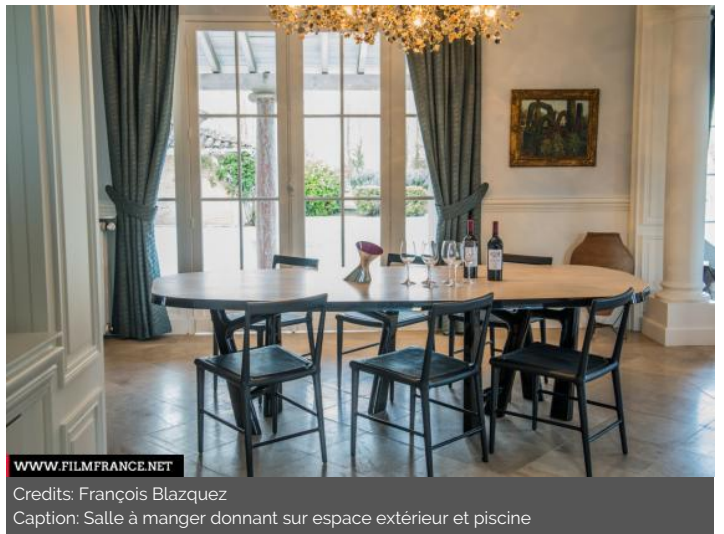

LOCATION TYPE

CATEGORIES

Bed and Breakfast Family mansion Private swimming-pool Wine Growing

ENVIRONMENT

Countryside

GENERAL PRESENTATION

Cette magnifique maison de maître girondine construite au XIXe siècle et restaurée en 2015 cultive le charme discret d'une demeure familiale. Elle se situe dans propriété viticole bordelaise confidentielle de 2ha.