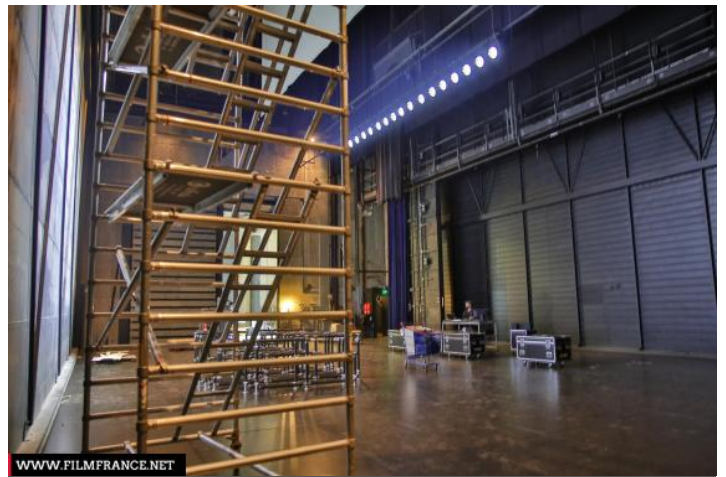

WWW.FILMFRANCE.NET

Credits: Kévin Louviot
Caption: Septembre 2020