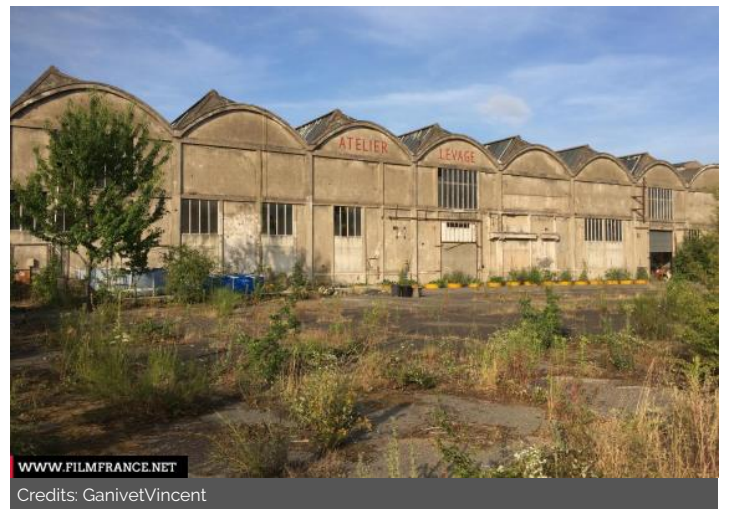

WWW.FILMFRANCE.NET

Credits: GanivetVincent