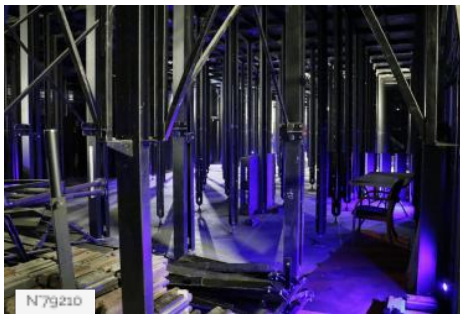

MC93 - Maison de la Culture de Seine-Saint-Denis
- Below the stage Oleg Efremov