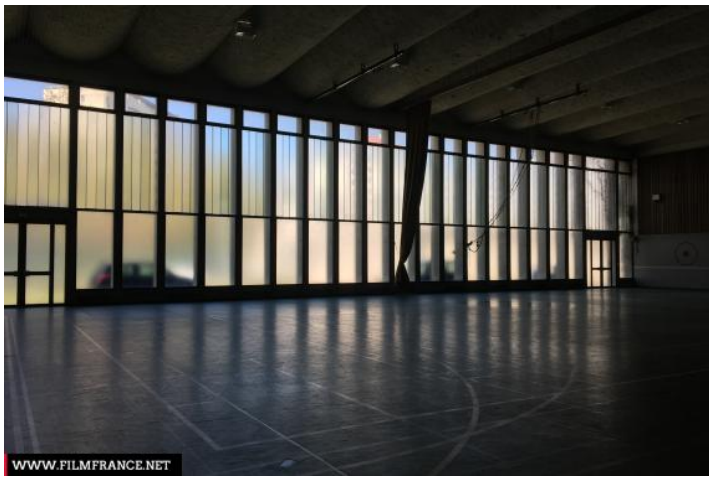

✉ | ☎ +33 (0)4 72 98 07 98

LOCATION TYPE

CATEGORIES

University campus School Professional school National college Gymnasium High school University

ENVIRONMENT

City

GENERAL PRESENTATION

Gymnase de l'université ESPE sur le site de Lyon Croix-Rousse. Ajout au bâtiment principal au début des années 80.