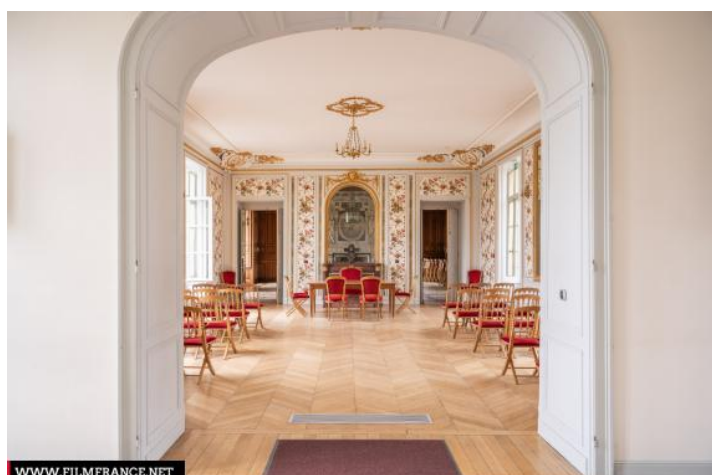

WWW.FILMFRANCE.NET

Credits: Film Paris Region - Luc Detours

Caption: Domaine de la Grange-La Prévôté - Salle des mariages