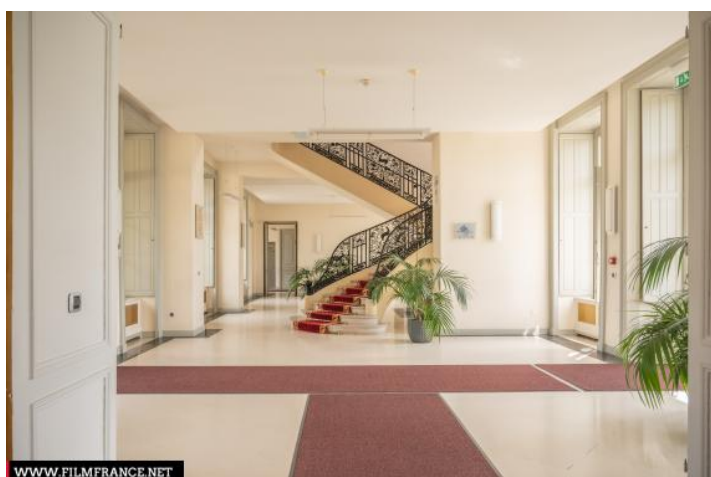

WWW.FILMFRANCE.NET

Credits: Film Paris Region - Luc Detours

Caption: Domaine de la Grange-La Prévôté - Hall d'entrée