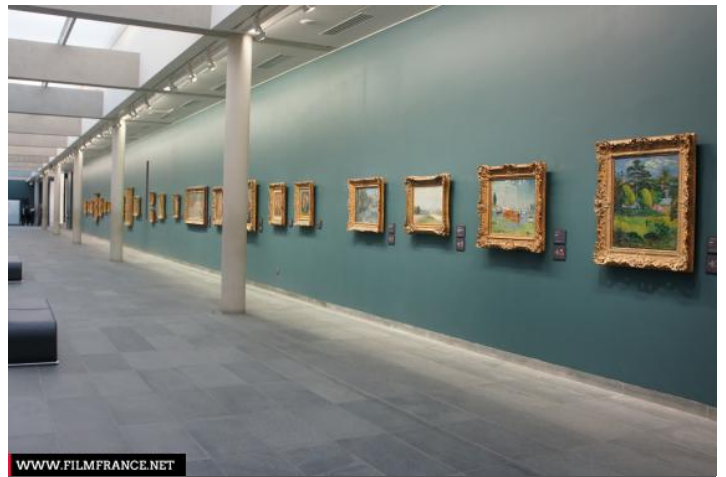

WWW.FILMFRANCE.NET

Credits: Commission du film d'Ile de France
Caption: Musée de l'Orangerie - Showrooms