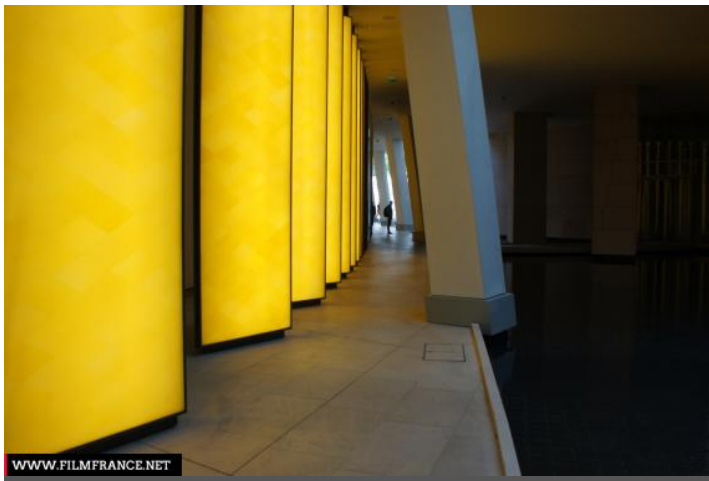

WWW.FILMFRANCE.NET