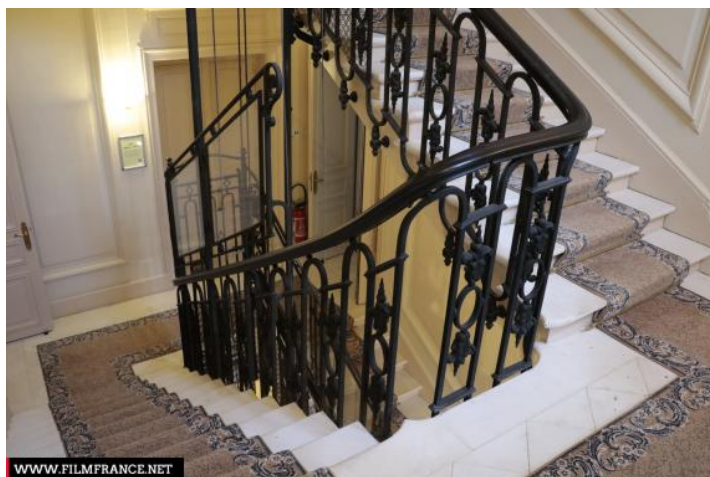

WWW.FILMFRANCE.NET

Credits: Commission du film d'Ile-de-France

Caption: Domaine de Vert-Mont - Staircase/Elevator