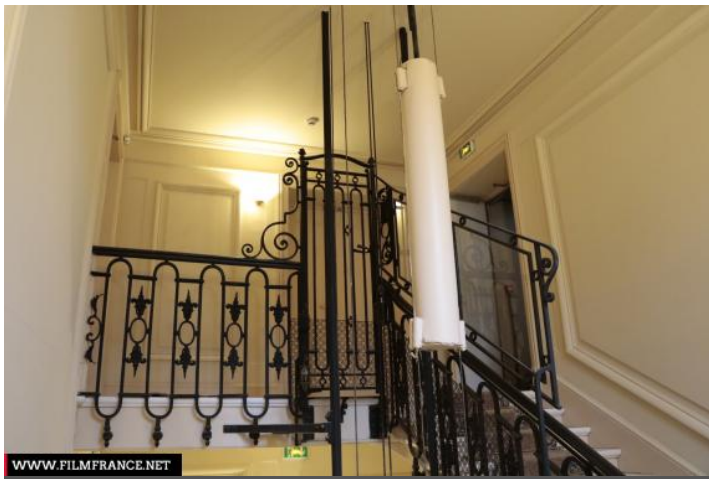

WWW.FILMFRANCE.NET