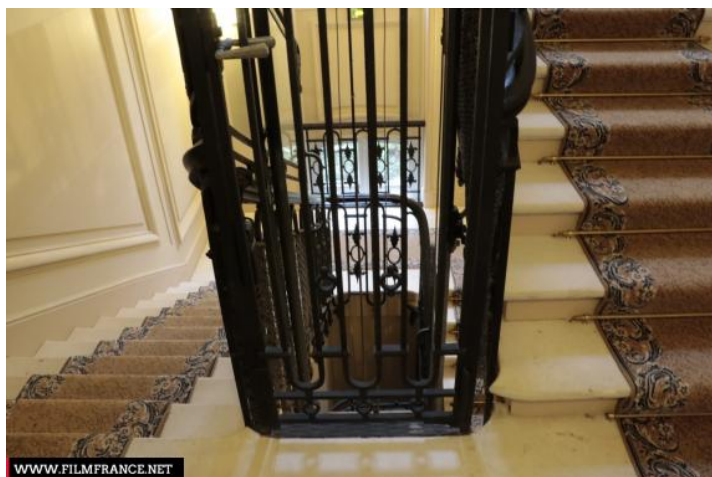

## Domaine de Vert-Mont - Staircase/Elevator

92500 Rueil Malmaison  
France

Contact the commission

[Film Paris Region, Ile-de-France Film Commission](#)

WWW.FILMFRANCE.NET

Credits: Commission du film d'Ile-de-France