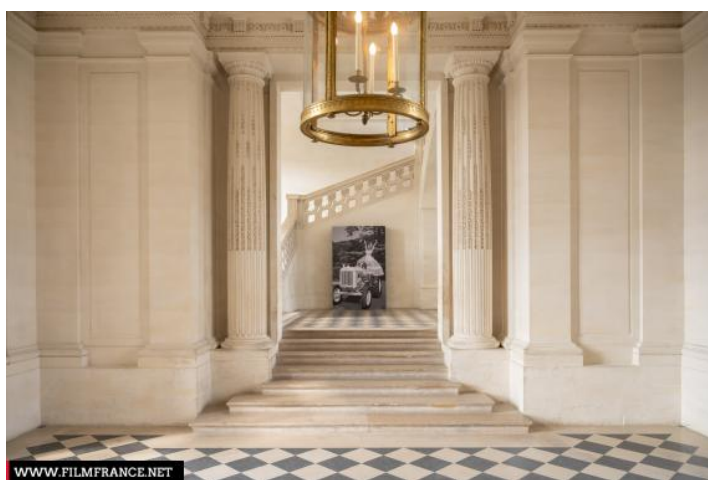

## Chateau of Maisons-Laffitte - Grand hallway

**78600 Maisons-Laffitte  
France**

Contact the commission

[Film Paris Region, Ile-de-France Film Commission](#)

WWW.FILMFRANCE.NET

Credits: Film Paris Region - Luc Detours  
Caption: Château de Maisons - Grand vestibule