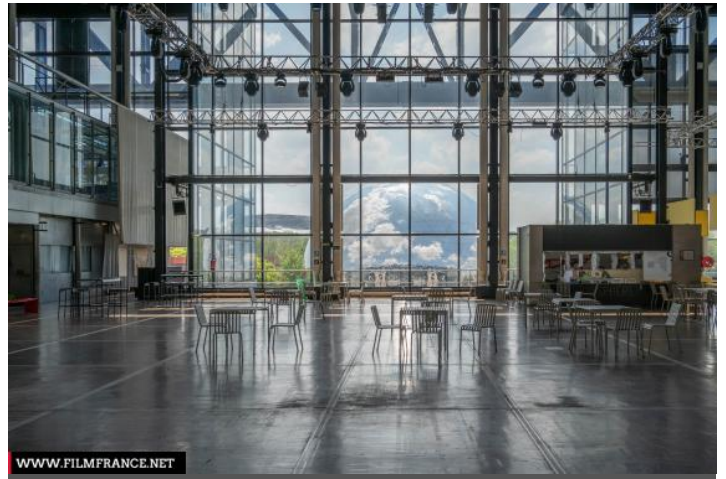

WWW.FILMFRANCE.NET

Credits: Film Paris Region - Luc Detours
Caption: Cité des Sciences et de l'Industrie-Forum