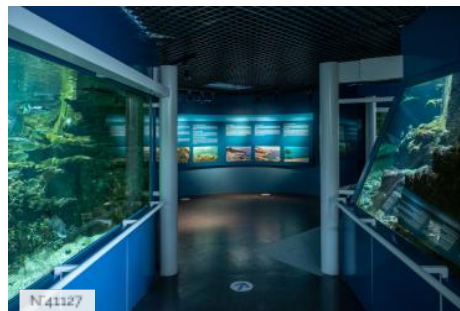

City of Sciences and Industry - Aquarium