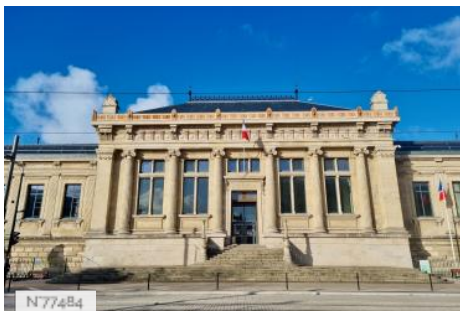

Location pre-spotted by Film France network

Geolocation

N°77545

updated: 01/19/2022

Tribunal judiciaire du Havre : annexe

**70 Rue du Maréchal de Lattre de Tassigny
76600 Le Havre
France**

Contact the commission

Seaside, City

GENERAL PRESENTATION

L'établissement est spécialisé en Justice

Related locations

Tribunal judiciaire du Havre : façade et salles d'audience

Tribunal judiciaire du Havre : Bureaux, archives, couloir et bibliothèque