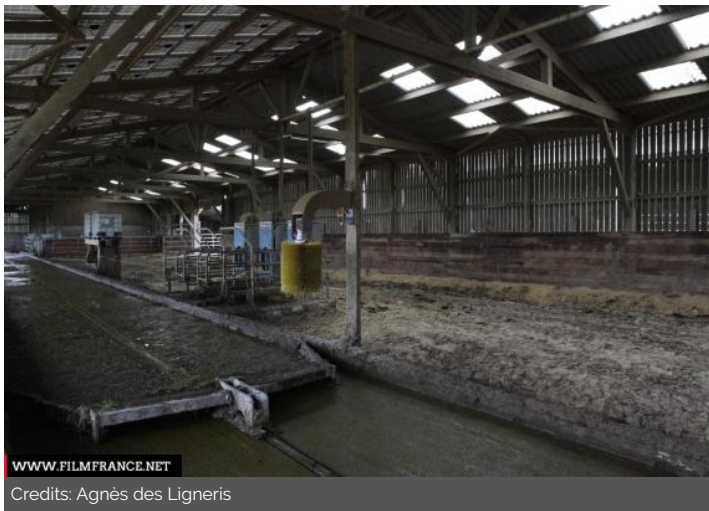

WWW.FILMFRANCE.NET

Credits: Agnès des Ligneris

WWW.FILMFRANCE.NET

Credits: Agnès des Ligneris

LOCATION TYPE

CATEGORIES

Agricultural building Agricultural complex Agricultural site Barn Cowshed Farm Field
Shed (agricultural) Trough

ENVIRONMENT

Countryside

GENERAL PRESENTATION

Ferme avec vaches, quelques moutons et chèvres, un lama et une nurserie pour les veaux.
Maison de 1750.

LOCATION CONDITION TYPE

Well maintained

Related locations