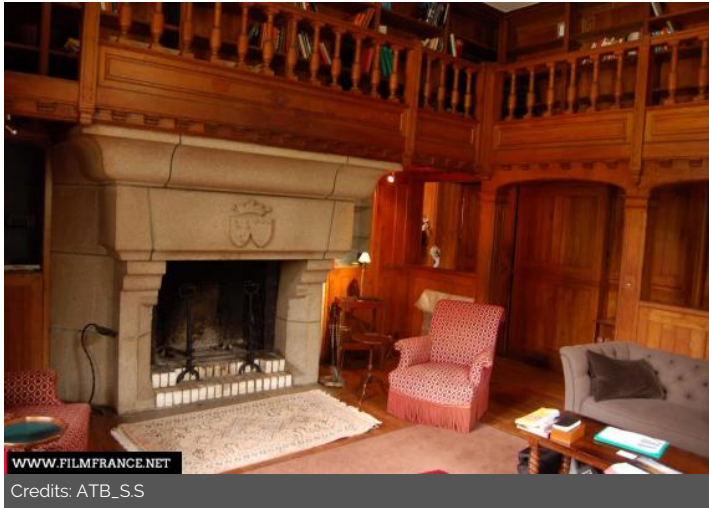

WWW.FILMFRANCE.NET

Credits: ATB_S.S

LOCATION TYPE

CATEGORIES

Castle Stable Pond Forest Grounds

ENVIRONMENT

Countryside, Forest, Park or garden, Lake or swamp

GENERAL PRESENTATION

LOCATION CONDITION TYPE

Well maintained, Restored or Renovated

LOCATION HISTORY

Construit autour de 1900 le château a une architecture néo-gothique très soignée et une implantation très homogène de ses dépendances. Il est à ce titre caractéristique de ce qu'est le château moderne, où toutes les composantes du confort et de la vie mondaine (chasse à courre, tennis) sont intégrées au programme architectural.

CONSTRUCTION PERIOD

1901-1910