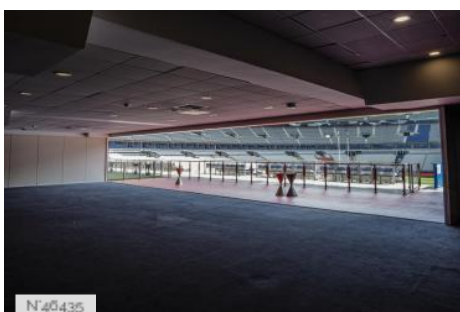

Sibling locations

N40435

Stade de France - VIP zone