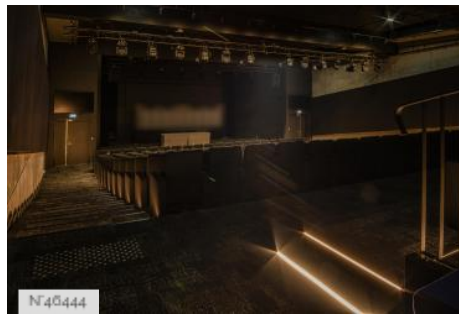

Stade de France - Espace Loges

N40441

Stade de France - Parking space

Stade de France - Parking

Stade de France - Auditorium

Stade de France - Locker rooms

Stade de France - Vestiaires des joueurs

Stade de France - Training room

Stade de France - Salle d'échauffement

Stade de France - Outdoors

Stade de France - Extérieurs

Stade de France - Underground way

Stade de France - Voie Souterraine

Stade de France - Elyseum

Stade de France - Elyseum