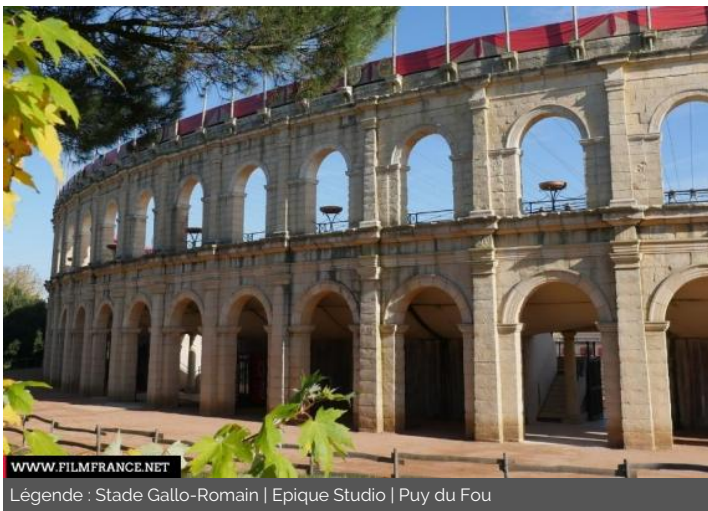

WWW.FILMFRANCE.NET

Légende : Stade Gallo-Romain | Epique Studio | Puy du Fou