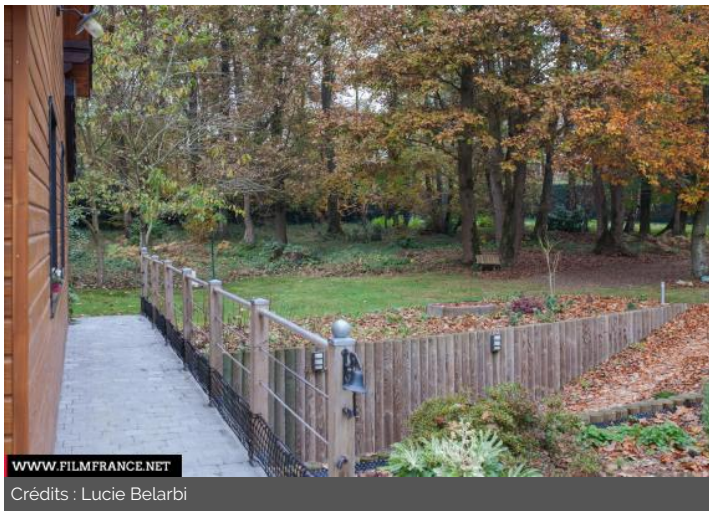

WWW.FILMFRANCE.NET

Crédits : Lucie Belarbi

TYPE DE LIEU

CATÉGORIES

Bois Chalet Chambre Couloir Cuisine Escalier Extérieur Forêt Habitation Jardin Logement
Maison Salle Salle a manger Salle de bains Site résidentiel Terrasse

ENVIRONNEMENT

Bord de route, Campagne, Forêt

PRÉSENTATION GÉNÉRALE

Niché au cœur d'une forêt normande, ce **chalet moderne et bien entretenu** offre un cadre de vie en parfaite communion avec la nature environnante.

Construit en bois massif avec de grandes ouvertures vitrées, il allie authenticité et confort contemporain.

Dès l'entrée, on découvre un **vaste salon**, une **cuisine ouverte**, moderne et entièrement équipée qui s'intègre parfaitement à l'espace de vie. Un **bureau** complète ce niveau.

L'escalier en bois mène à l'étage où se trouvent **trois chambres spacieuses**, offrant chacune une vue sur la nature environnante. Une **salle de bains moderne** apporte tout le confort nécessaire.

Un **garage attenant**, discret et bien intégré à l'architecture du chalet, permet de stationner un véhicule et d'offrir un espace de rangement supplémentaire.

À l'extérieur, une vaste terrasse en bois prolonge l'espace de vie.

Le terrain est arboré et entretenu avec soin.

ETAT DU LIEU

Excellent état

PÉRIODE DE CONSTRUCTION

1991-2000

STYLES PARTICULIERS

Couvert

MATÉRIAUX

Bois - Bardeau