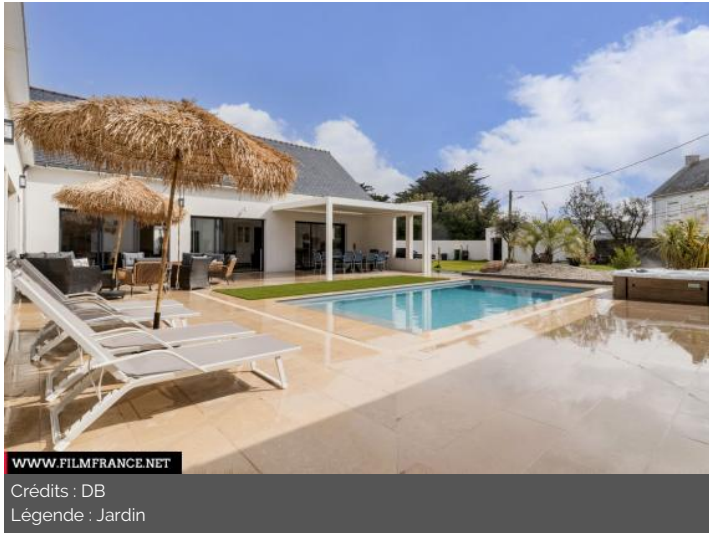

WWW.FILMFRANCE.NET

Crédits : DB
Légende : Jardin

TYPE DE LIEU

CATÉGORIES

Villa

ENVIRONNEMENT

Bord de mer

PRÉSENTATION GÉNÉRALE

Villa contemporaine de 430m² édifée sur une parcelle de 1300m² située à 50m de la plage, conçue fort judicieusement avec son architecture en U autour d'une piscine centrale.

Cette maison blanche à l'esthétique sobre et élégante crée une atmosphère apaisante, propice au ressourcement et au bien-être. Son vaste salon-séjour de 82m² impressionne par ses volumes généreux et sa hauteur sous plafond exceptionnelle de 6,5m. La pièce est sublimée par une charpente apparente blanche conférant un caractère unique à l'ensemble. Grâce à sa conception ouverte et ses grandes ouvertures, la lumière naturelle inonde l'espace tout au long de la journée, créant une ambiance chaleureuse et lumineuse.

ETAT DU LIEU

Neuf

HISTORIQUE DU LIEU

Villa neuve, achevée en 2024.

PÉRIODE DE CONSTRUCTION

XXIe Siècle

STYLE DOMINANT

Contemporain

ELÉMENTS ARCHITECTURAUX

Cursive, Escalier (monumental)

REMARQUABLES

MATÉRIAUX

Béton - Ciment - Parpaing, Façade : Crépi - Enduit - Peinture, Plafond intérieur : poutres et plâtre, Sols intérieurs : Carrelage, Toiture : Ardoise