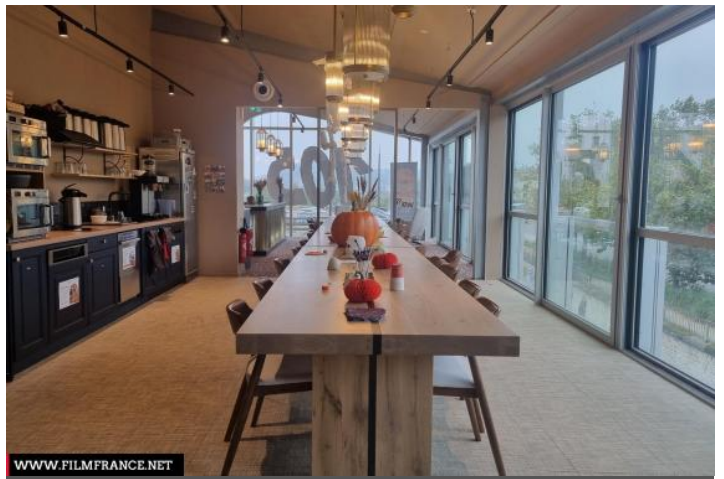

WWW.FILMFRANCE.NET

Crédits : © Normandie Images
Légende : Novembre 2024