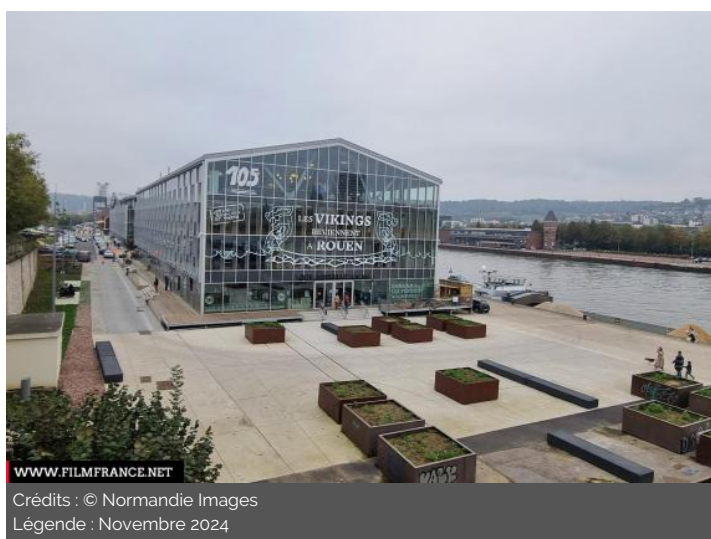

WWW.FILMFRANCE.NET

Crédits : © Normandie Images
Légende : Novembre 2024