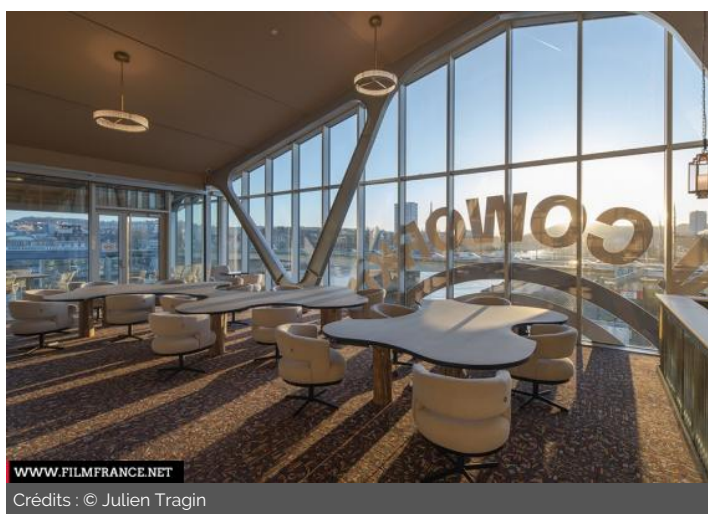

WWW.FILMFRANCE.NET

Crédits : © Julien Tragin