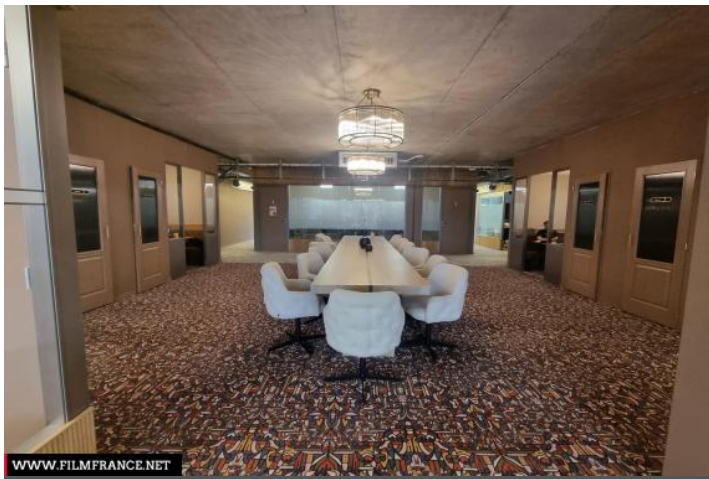

WWW.FILMFRANCE.NET

Crédits : © Normandie Images
Légende : Novembre 2024