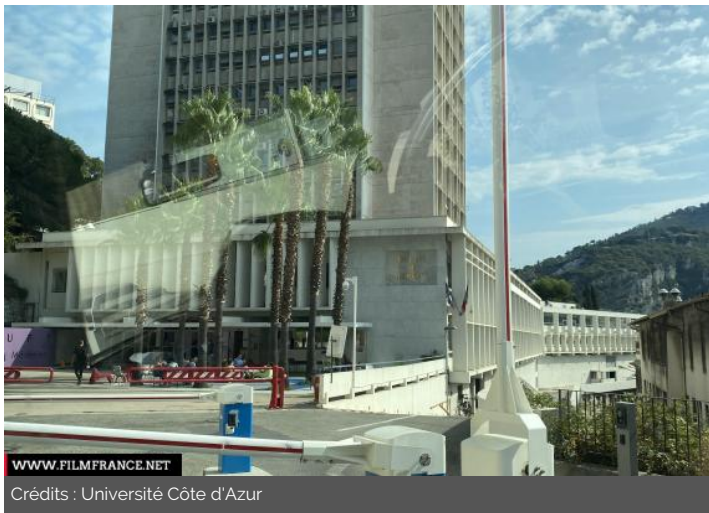

WWW.FILMFRANCE.NET

Crédits : Université Côte d'Azur