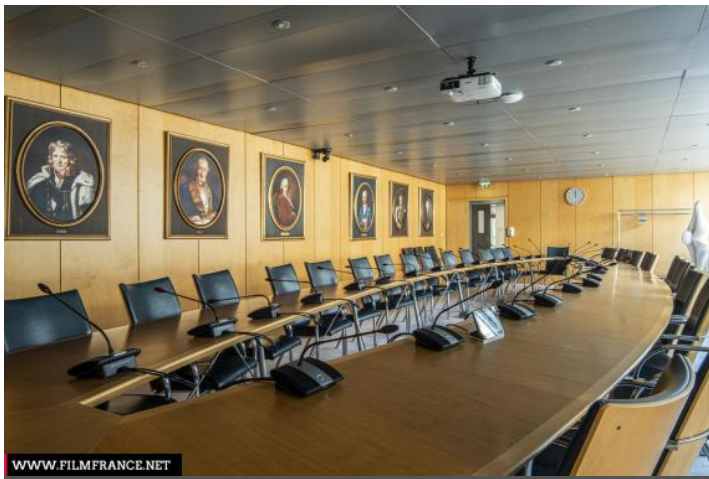

WWW.FILMFRANCE.NET

Crédits : Film Paris Region - Joanna Tarlet Gauteur
Légende : Ecole des Ponts ParisTech - Salle du Conseil d'Administration