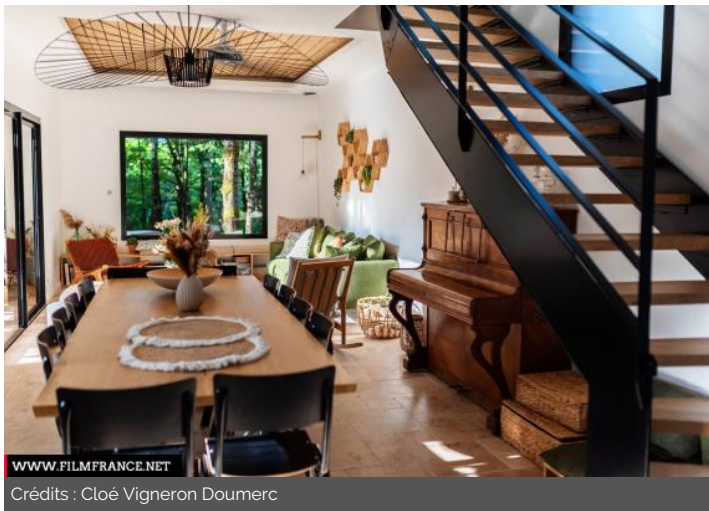

TYPE DE LIEU

CATÉGORIES

Bâtiment résidentiel Cabane Edifice résidentiel Ensemble résidentiel Gîte Maison

ENVIRONNEMENT

Campagne, Forêt

PRÉSENTATION GÉNÉRALE

ETAT DU LIEU

Bon état général

PÉRIODE DE CONSTRUCTION

2011-2020

STYLE DOMINANT

Contemporain

ELÉMENTS ARCHITECTURAUX

Chambre, Cuisine, Salle de bains, Terrasse (architecture)

REMARQUABLES

MATÉRIAUX