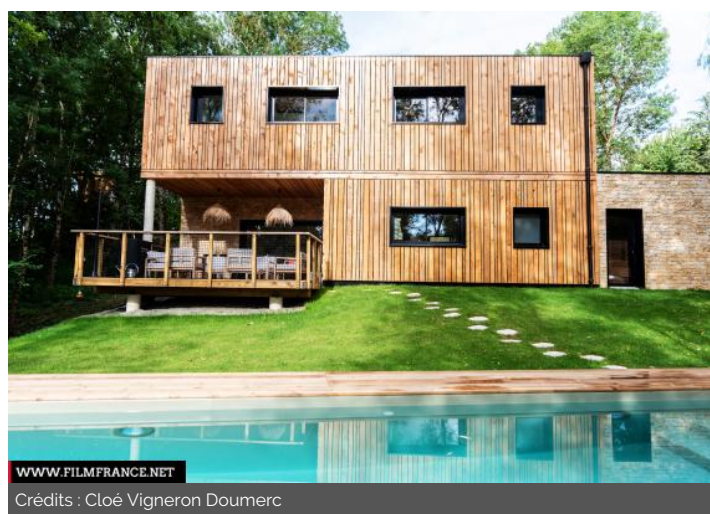

TYPE DE LIEU

CATÉGORIES

Bâtiment résidentiel Cabane Edifice résidentiel Ensemble résidentiel Gîte Maison

ENVIRONNEMENT

Campagne, Forêt

PRÉSENTATION GÉNÉRALE

ETAT DU LIEU

Bon état général

PÉRIODE DE CONSTRUCTION

2011-2020

STYLE DOMINANT

Contemporain

ELÉMENTS ARCHITECTURAUX

Chambre, Cuisine, Salle de bains, Terrasse (architecture)

REMARQUABLES

MATÉRIAUX