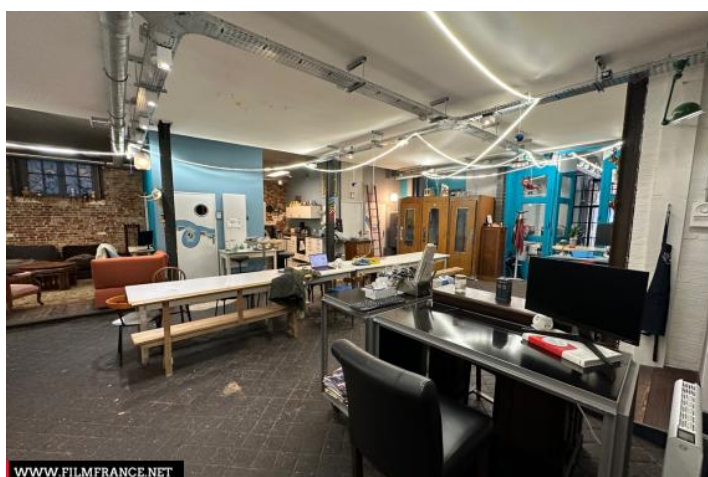

WWW.FILMFRANCE.NET