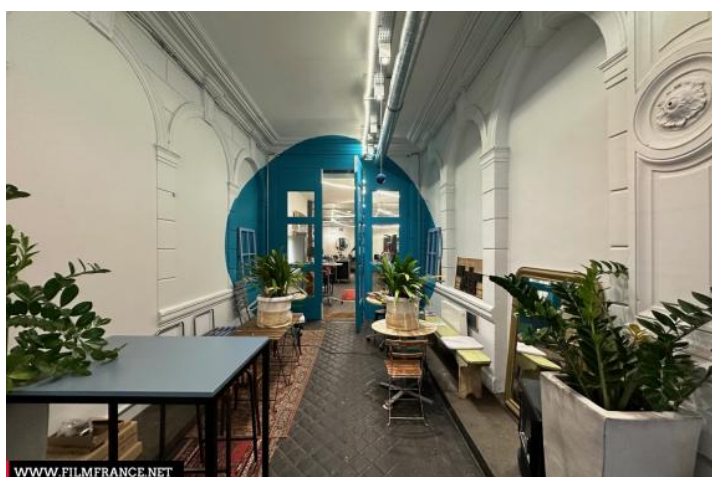

WWW.FILMFRANCE.NET