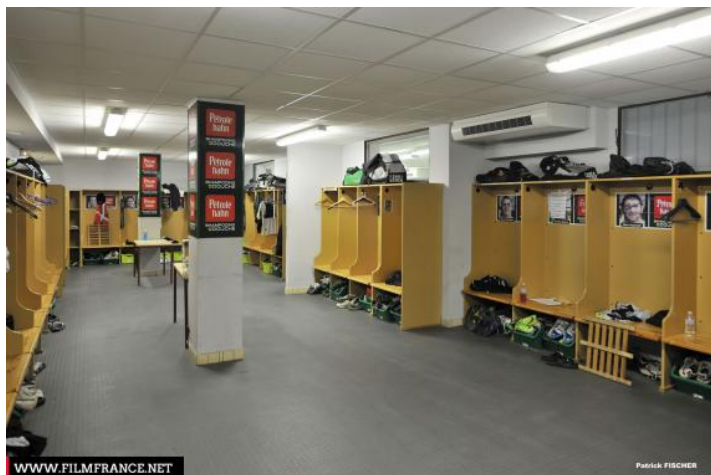

TYPE DE LIEU

CATÉGORIES

Aérodrome Base nautique Bâtiment sportif Boulodrome Centre équestre Centre sportif Edifice sportif
Ensemble sportif Golf Gymnase Mur d'escalade Piscine Piscine municipale Piste d'athlétisme
Salle d'armes Salle d'arts martiaux Salle d'escrime Salle de boxe Salle de danse Salle de handball
Salle de musculation Salle de répétition Salle de sports collectifs Salle de sports de combat
Salle de volleyball Site sportif Skate park Stade (athlétisme) Stand de tir Tennis Terrain de basket
Terrain de football Terrain de rugby Terrain sportif

ENVIRONNEMENT

Bord de route, Parc ou jardin, Ville

PRÉSENTATION GÉNÉRALE

Montauban propose plusieurs types d'équipements sportifs : Gymnase, City stades, Golf, Hippodrome, Aérodrome, Centre Aquatique, Maison des arts martiaux, Palais des sports (école de Cirque, salle d'arme, fitness, escalade, sport co, boxe, haltérophilie, lutte, GRS, musculation, cardio-training, padel), Stade d'Atlétisme, plusieurs Stades de Rugby et de Foot, Stade de Football Américain, Terrain de tennis, Stand de tir, Terrain de trial, Skate park ...

ETAT DU LIEU

Neuf