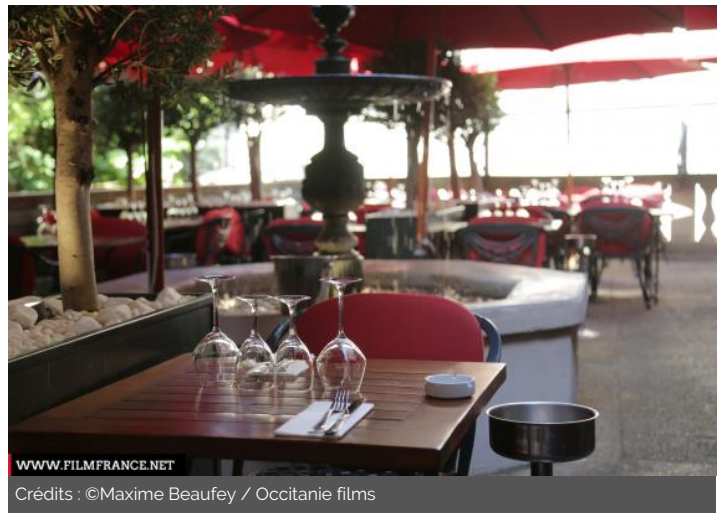

TYPE DE LIEU

CATÉGORIES

#ParisLookalike

Bar

Brasserie (commerce)

Restaurant

ENVIRONNEMENT

Ville

PRÉSENTATION GÉNÉRALE

ETAT DU LIEU

Bon état général

PÉRIODE DE CONSTRUCTION

1901-1910, 1921-1930, XIXe Siècle

STYLE DOMINANT

Art déco, Néo-classique

ELÉMENTS ARCHITECTURAUX

Véranda

REMARQUABLES

Située à quelques pas de la place de la Comédie, face à l'opéra côté entrée des artistes, cet élégant restaurant a tous les atouts pour séduire.

Dès l'accueil, banquettes en cuir et larges baies vitrées plantent le décor d'un lieu chaleureux et intimiste.