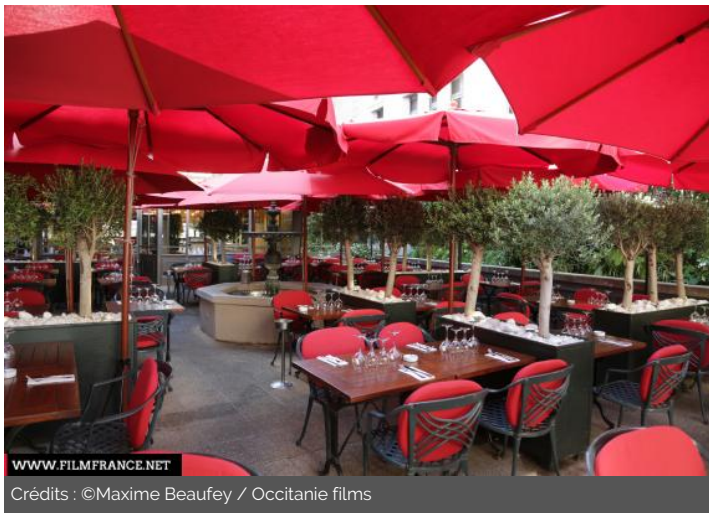

TYPE DE LIEU

CATÉGORIES

#ParisLookalike

Bar

Brasserie (commerce)

Restaurant

ENVIRONNEMENT

Ville

PRÉSENTATION GÉNÉRALE

ETAT DU LIEU

Bon état général

PÉRIODE DE CONSTRUCTION

1901-1910, 1921-1930, XIXe Siècle

STYLE DOMINANT

Art déco, Néo-classique

ELÉMENTS ARCHITECTURAUX

Véranda

REMARQUABLES

Située à quelques pas de la place de la Comédie, face à l'opéra côté entrée des artistes, cet élégant restaurant a tous les atouts pour séduire.

Dès l'accueil, banquettes en cuir et larges baies vitrées plantent le décor d'un lieu chaleureux et intimiste.