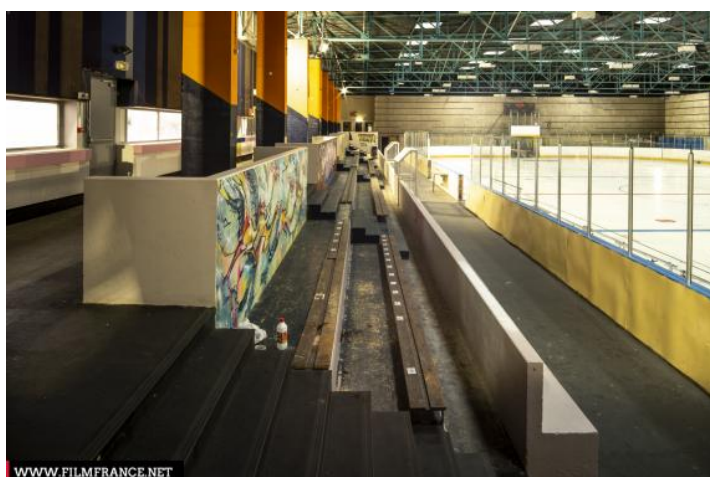

WWW.FILMFRANCE.NET

Crédits : Film Paris Region - Joanna Tarlet Gateur

Légende : Cergy-Pontoise - Ancienne Patinoire - Piste et gradins