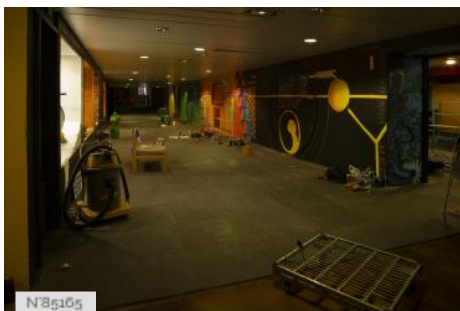

TYPE DE LIEU

CATÉGORIES

Accueil Bar Bâtiment administratif Bâtiment sportif Couloir Gradins Patinoire Vestiaire

ENVIRONNEMENT

Ville

PRÉSENTATION GÉNÉRALE

Cette ancienne patinoire est située au sein du quartier de Cergy-prefecture. Le bâtiment est l'un des plus anciens de la ville nouvelle.

ETAT DU LIEU

Désaffecté

HISTORIQUE DU LIEU

L'équipement réalisé par l'architecte Jean Dubuisson a été livré en 1977.

Autres décors du lieu

N85105

Cergy-Pontoise - Ancienne Patinoire - Espace vitrine

N85107