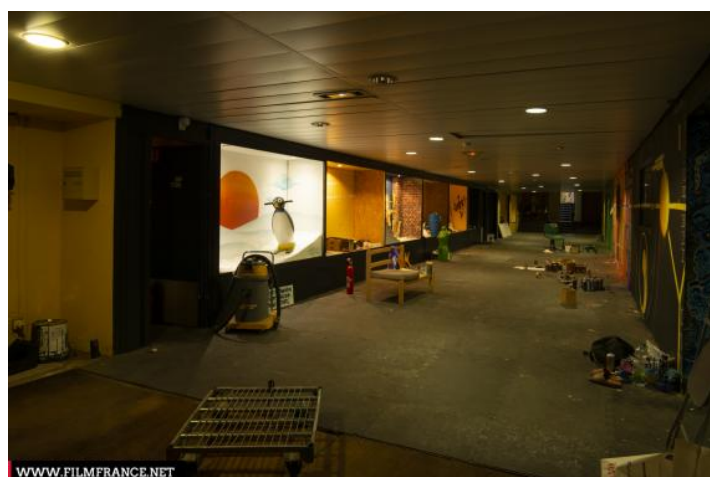

WWW.FILMFRANCE.NET

Crédits : Film Paris Region - Joanna Tarlet Gateur

Légende : Cergy-Pontoise - Ancienne Patinoire - Espace vitrine & premier couloir