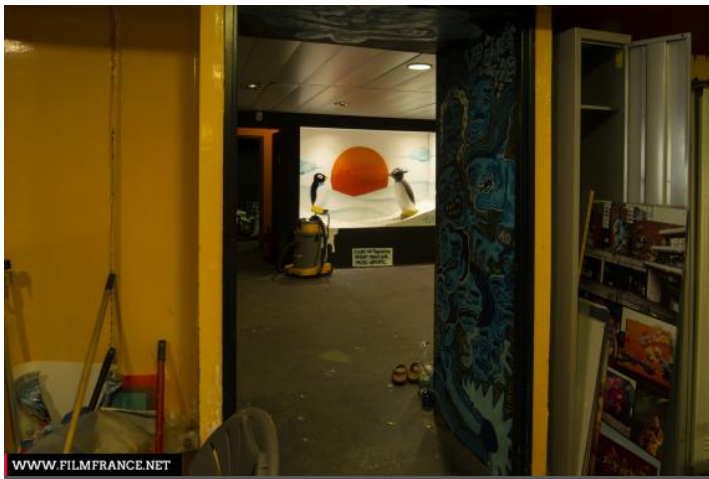

WWW.FILMFRANCE.NET

Crédits : Film Paris Region - Joanna Tarlet Gauteur
Légende : Cergy-Pontoise - Ancienne Patinoire - Espace vitrine & premier couloir