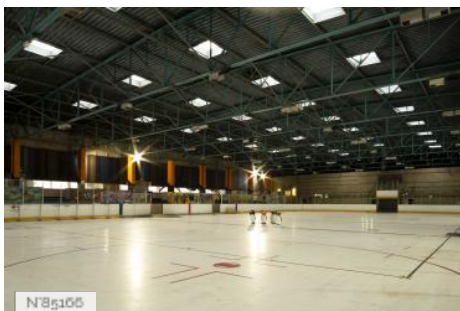

TYPE DE LIEU

CATÉGORIES

circulation Couloir Galerie d'art Patinoire

ENVIRONNEMENT

Ville

PRÉSENTATION GÉNÉRALE

Cette ancienne patinoire est située au sein du quartier de Cergy-prefecture. Le bâtiment est l'un des plus anciens de la ville nouvelle.

ETAT DU LIEU

Désaffecté

HISTORIQUE DU LIEU

L'équipement réalisé par l'architecte Jean Dubuisson a été livré en 1977.

Autres décors du lieu

N85105

Cergy-Pontoise - Ancienne Patinoire - Piste et gradins

N85107