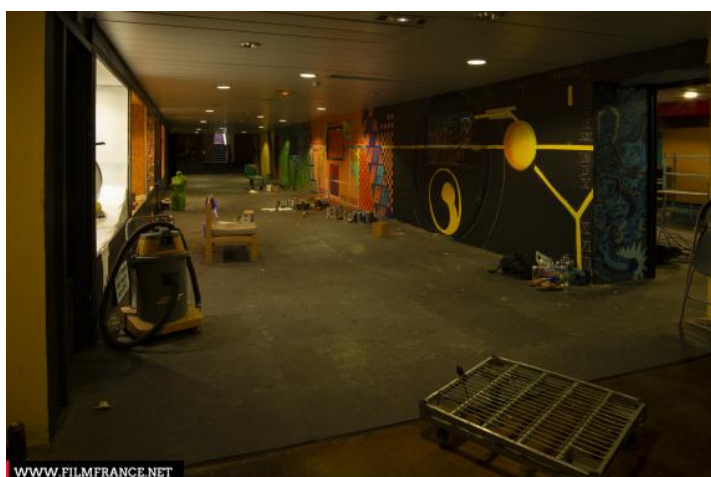

WWW.FILMFRANCE.NET

Crédits : Film Paris Region - Joanna Tarlet Gateur

Légende : Cergy-Pontoise - Ancienne Patinoire - Espace vitrine & premier couloir