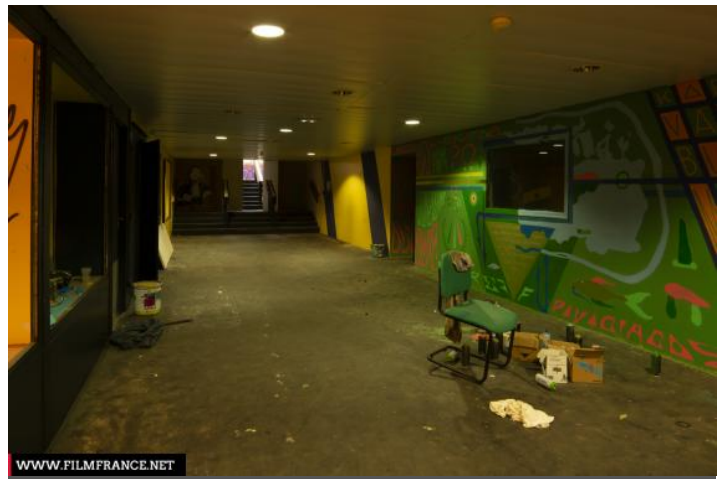

WWW.FILMFRANCE.NET

Crédits : Film Paris Region - Joanna Tarlet Gauteur
Légende : Cergy-Pontoise - Ancienne Patinoire - Espace vitrine & premier couloir