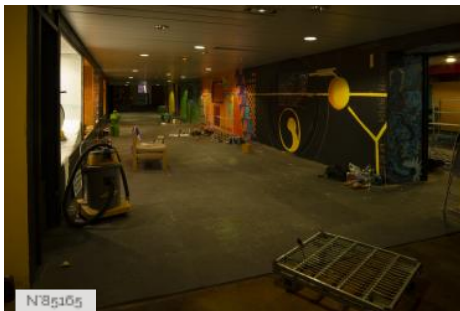

Autres décors du lieu

N85105

Cergy-Pontoise - Ancienne Patinoire - Espace vitrine