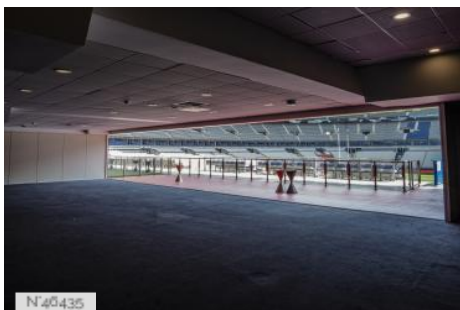

Autres décors du lieu

N40435